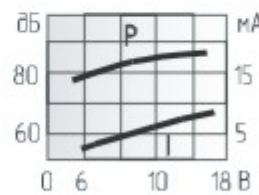

# Звонки пьезоэлектрические с генератором КРП-231Х

Параметр		КРП-2310	КРП-2311	КРП-2312	КРП-2313	КРП-2314
Номинальное входное напряжение	(В)	3	6	9	12	24
Предельное входное напряжение	(В)	2-5	4-8	7-12	8-15	20-28
Уровень звукового давления (30см), не менее	(дБ)	80	82		88	
Резонансная частота	(Гц)	3400±500		3300±500		3100±500
Характер сигнала		непрерывный				
Интервал рабочих температур	(°С)	-20...+80				
Масса, не более	(г)	8				