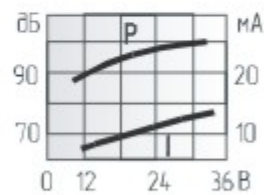

# Звонки пьезоэлектрические с генератором КРП-231Х

Параметр		КРП-2310	КРП-2311	КРП-2312	КРП-2313	КРП-2314
Номинальное входное напряжение	(В)	3	6	9	12	24
Предельное входное напряжение	(В)	2-5	4-8	7-12	8-15	20-28
Уровень звукового давления (30см), не менее	(дБ)	80	82		88	
Резонансная частота	(Гц)	3400±500		3300±500		3100±500
Характер сигнала		непрерывный				
Интервал рабочих температур	(°С)	-20...+80				
Масса, не более	(г)	8				

Потребляемый ток, не более (мА)

КРП-2310	25
КРП-2311; КРП-2314	20
КРП-2312; КРП-2313	15