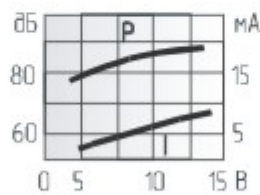

# Звонки пьезоэлектрические с генератором КРП-231Х

Параметр		КРП-2310	КРП-2311	КРП-2312	КРП-2313	КРП-2314
Номинальное входное напряжение	(В)	3	6	9	12	24
Предельное входное напряжение	(В)	2-5	4-8	7-12	8-15	20-28
Уровень звукового давления (30см), не менее	(дБ)	80	82		88	
Резонансная частота	(Гц)	3400±500		3300±500		3100±500
Характер сигнала		непрерывный				
Интервал рабочих температур	(°С)	-20...+80				
Масса, не более	(г)	8				

Потребляемый ток, не более (мА)

КРП-2310	25
КРП-2311; КРП-2314	20
КРП-2312; КРП-2313	15