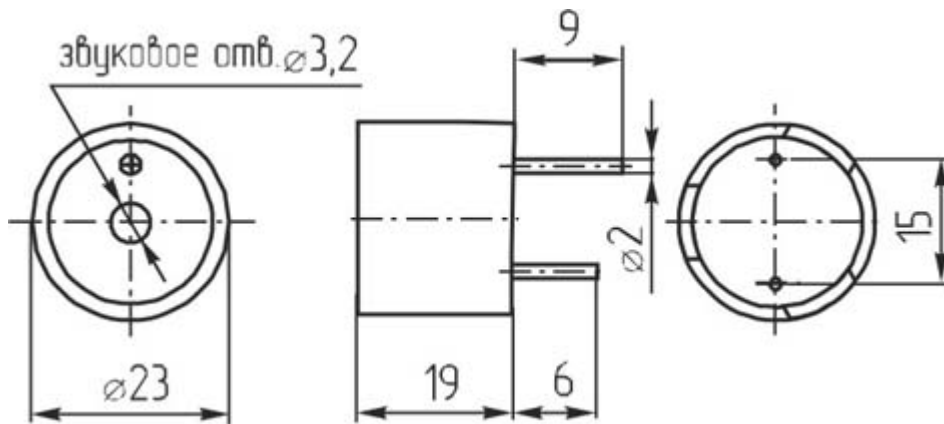

# Звонки пьезоэлектрические с генератором КРП-231Х

Параметр		КРП-2310	КРП-2311	КРП-2312	КРП-2313	КРП-2314
Номинальное входное напряжение	(В)	3	6	9	12	24
Предельное входное напряжение	(В)	2-5	4-8	7-12	8-15	20-28
Уровень звукового давления (30см), не менее	(дБ)	80	82		88	
Резонансная частота	(Гц)	3400±500		3300±500		3100±500
Характер сигнала		непрерывный				
Интервал рабочих температур	(°С)	-20...+80				
Масса, не более	(г)	8				

Потребляемый ток, не более (мА)

КРП-2310	25
КРП-2311; КРП-2314	20
КРП-2312; КРП-2313	15