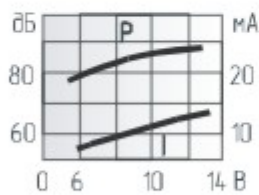

# Звонки пьезоэлектрические с генератором КРП-231Х

Параметр		КРП-2310	КРП-2311	КРП-2312	КРП-2313	КРП-2314
Номинальное входное напряжение	(В)	3	6	9	12	24
Предельное входное напряжение	(В)	2-5	4-8	7-12	8-15	20-28
Уровень звукового давления (30см), не менее	(дБ)	80	82		88	
Резонансная частота	(Гц)	3400±500		3300±500		3100±500
Характер сигнала		непрерывный				
Интервал рабочих температур	(°С)	-20...+80				
Масса, не более	(г)	8				

Потребляемый ток, не более (мА)

КРП-2310	25
КРП-2311; КРП-2314	20
КРП-2312; КРП-2313	15