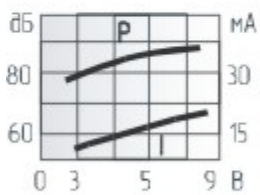

# Звонки пьезоэлектрические с генератором КРП-231Х

Параметр		КРП-2310	КРП-2311	КРП-2312	КРП-2313	КРП-2314
Номинальное входное напряжение	(В)	3	6	9	12	24
Предельное входное напряжение	(В)	2-5	4-8	7-12	8-15	20-28
Уровень звукового давления (30см), не менее	(дБ)	80	82		88	
Резонансная частота	(Гц)	3400±500		3300±500		3100±500
Характер сигнала		непрерывный				
Интервал рабочих температур	(°С)	-20...+80				
Масса, не более	(г)	8				

Потребляемый ток, не более (мА)

КРП-2310	25
КРП-2311; КРП-2314	20
КРП-2312; КРП-2313	15