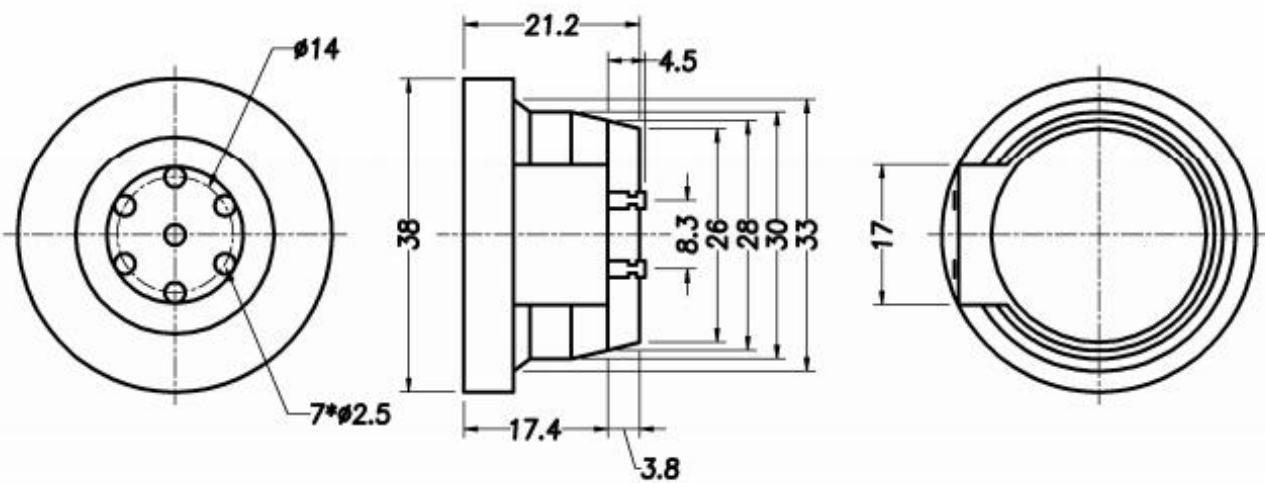

KPDR-904

DR904 60mV test by IEC318 coupler B8K4153
X:1.0000kHz Y:97.65dB ZA:4.0000

SSR T.Ha.

04-FEB-2004 09:28:59

Mode: SSR