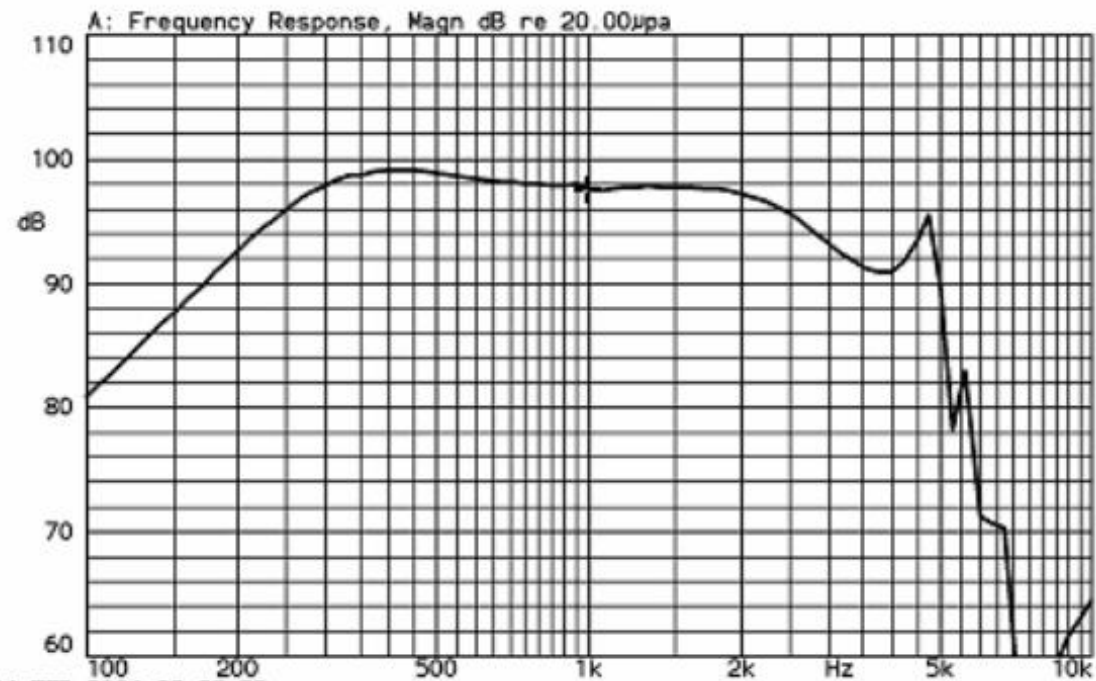

KPDR-904

DR904 60mV test by IEC318 coupler B8K4153
X:1.0000kHz Y:97.65dB ZA:4.0000

SSR T.Ha.

04-FEB-2004 09:28:59

Mode: SSR