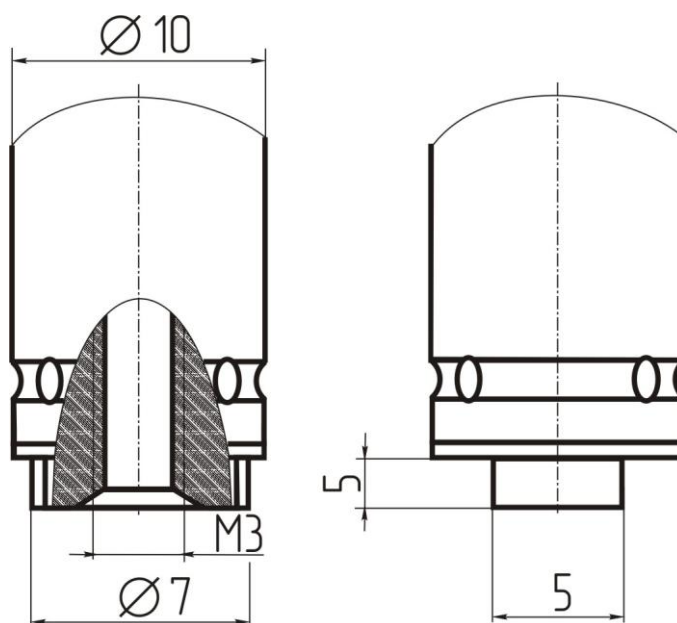

Антенна телескопическая MC0732

Описание:

Антенна телескопическая.

- длина минимальная: 120 мм
- длина максимальная: 570 мм
- диаметр 8 мм
- наличие кулисы +
- количество колен 8
- способ крепления: отверстие М3

Форма хвостовой части

Внимание: описание товара носит информационный характер и может отличаться от описания, представленного в технической документации производителя. Убедительно просим Вас при покупке проверять наличие желаемых функций и характеристик.