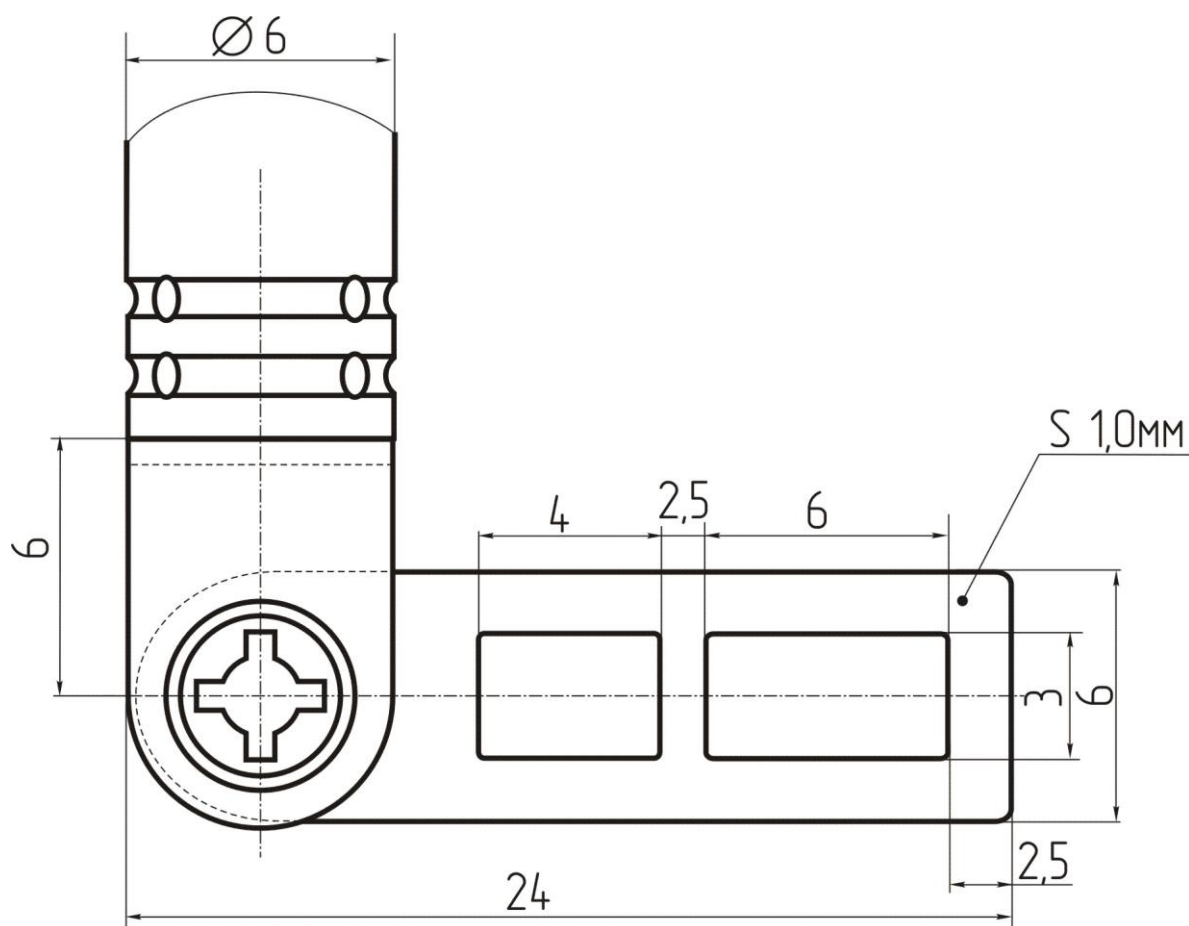

Антенна телескопическая 28

Описание:

Антенна телескопическая.

- длина минимальная: 120 мм
- длина максимальная: 420 мм
- диаметр 6,0 мм
- наличие кулисы нет
- количество колен 5
- способ крепления: пластина прямая

Форма хвостовой части

Внимание: описание товара носит информационный характер и может отличаться от описания, представленного в технической документации производителя. Убедительно просим Вас при покупке проверять наличие желаемых функций и характеристик.