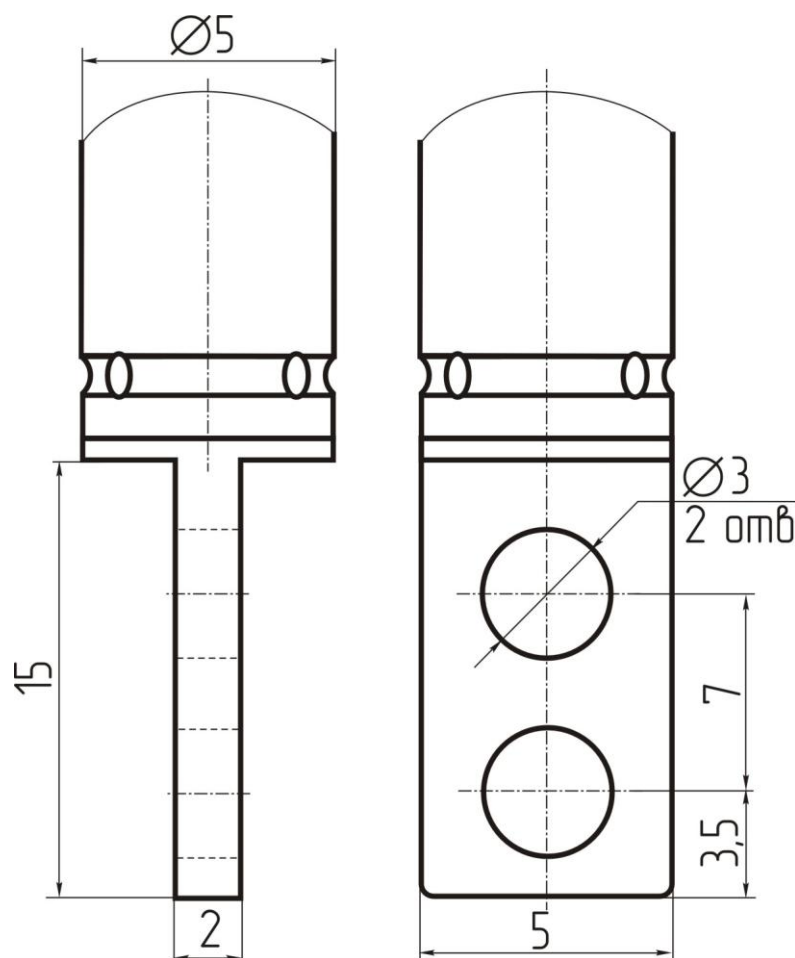

## Антенна телескопическая 10

### Описание:

Антенна телескопическая.

- длина минимальная: 95 мм
- длина максимальная: 320 мм
- диаметр 5 мм
- наличие кулисы нет
- количество колен 5
- способ крепления: шлиц

### Форма хвостовой части

Внимание: описание товара носит информационный характер и может отличаться от описания, представленного в технической документации производителя. Убедительно просим Вас при покупке проверять наличие желаемых функций и характеристик.