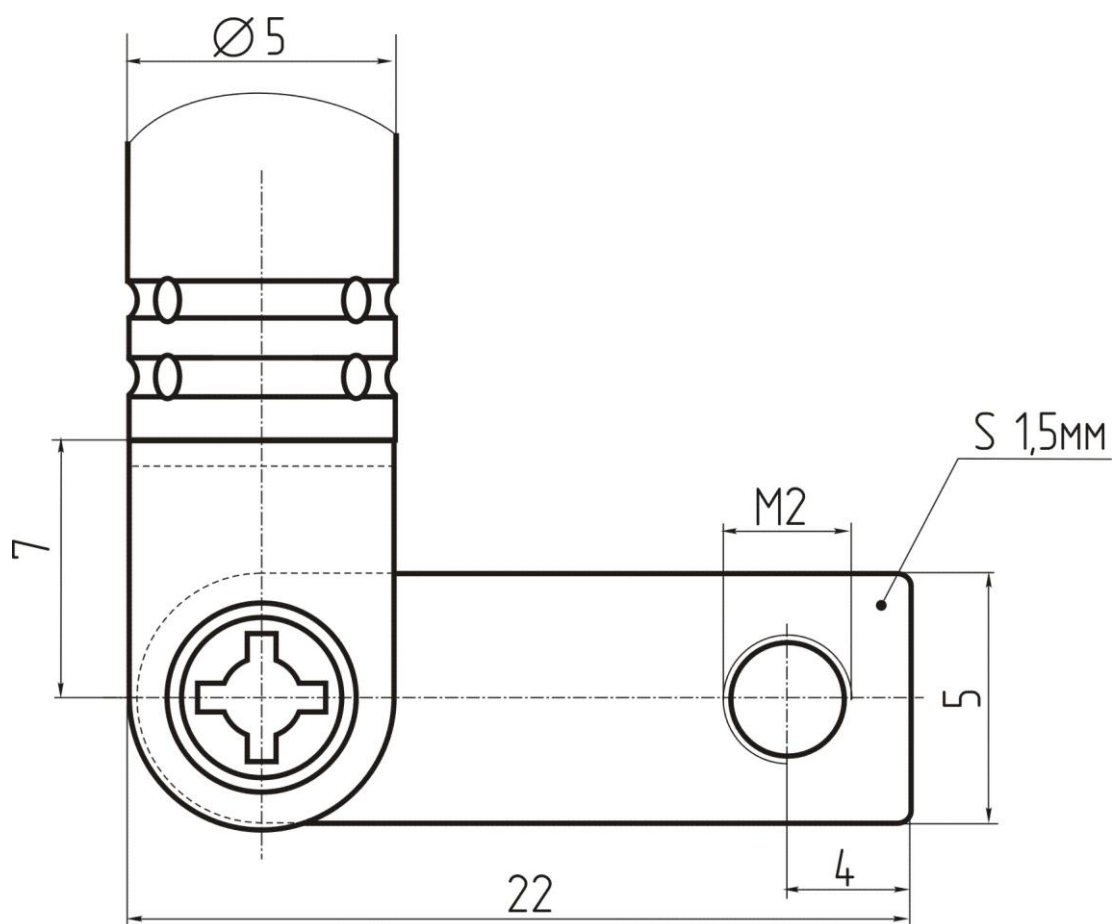

Антенна телескопическая 13

Описание:

Антенна телескопическая.

- длина минимальная: 160 мм
- длина максимальная: 610 мм
- диаметр 6,0 мм
- наличие кулисы нет
- количество колен 5
- способ крепления: пластина прямая

Форма хвостовой части

Внимание: описание товара носит информационный характер и может отличаться от описания, представленного в технической документации производителя. Убедительно просим Вас при покупке проверять наличие желаемых функций и характеристик.