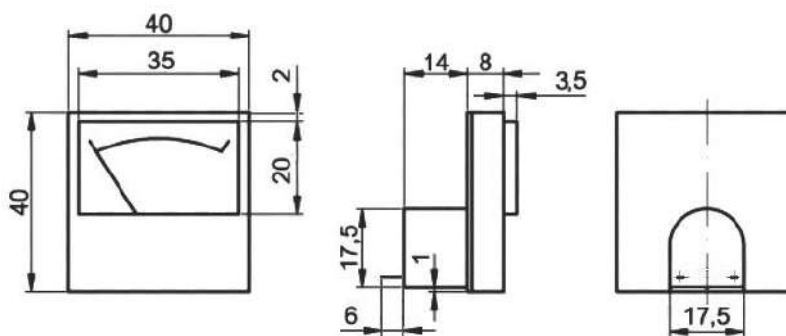

## Головка стрелочная, измерительная Q-13218.

Тип	91С16 Вольтметр щитовой постоянного тока
Предел измерения, В	50
Класс точности	5,0
Предел допускаемой погрешности, %	+/- 25
Диапазон рабочих температур, °С	-10~+50
Относительная влажность, %	20~90
Положение	горизонтальное, вертикальное
Высота, мм	40
Ширина, мм	40
Глубина, мм	22,5