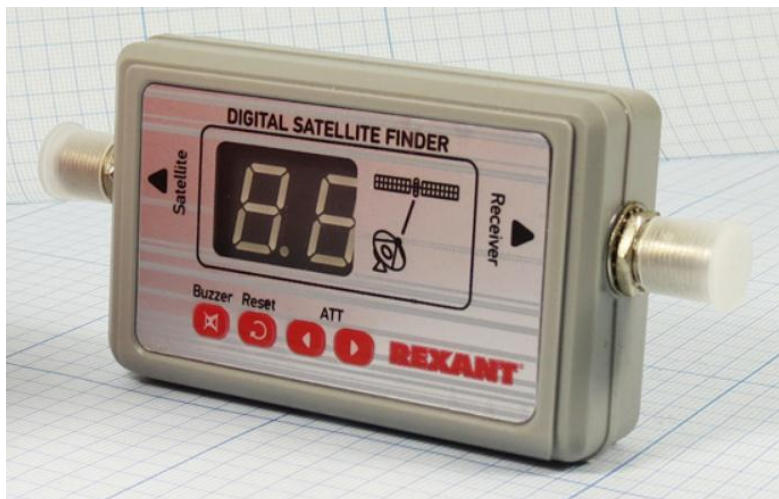

## Прибор измеритель уровня спутникового сигнала 12-1104 Диапазон 950-2500 МГц

### Описание REXANT 12-1104

Измеритель уровня сигнала спутникового ТВ (SF-9505 SAT FINDER) REXANT предназначен для быстрого поиска спутников и точной настройки спутниковой антенны на улице без находящегося рядом ресивера и телевизора. Это ваш относительно недорогой помощник в деле быстрого поиска спутникового сигнала и точной настройки антенны на любой спутник. Он способен измерять уровень спутникового сигнала в диапазоне 950-2500 MHz. Подсоединяется к кабелю с помощью F-разъемов, на пути от конвертера к ресиверу. Цифровой Satfinder контролируется микропроцессором, что делает его очень точным и надежным. Прибор имеет цифровой дисплей, на котором отображается значение сигнала, а также светодиодную и звуковую сигнализацию, упрощающие процесс настройки. При помощи четырехуровневой системы регулировки вы можете повысить или понизить чувствительности прибора. Цифровой Satfinder очень чувствителен и может обнаружить очень слабые сигналы.

### Характеристики

Диапазон измерения- 950-2500 MHz

Диапазон входного уровня:-40 ~-10 дБм

Сопротивление: 75Ω

Усиления:  $\geq 10$  дБ

Материал корпуса- пластик

Цифровой дисплей

Кнопки регулировки

Компас

Размеры: 130\*65\*27 мм

Источник питания: 13 В-18 в постоянного тока

Рабочая температура: 0 ~ 40 °

Внимание! Описание товара носит информационный характер и может отличаться от описания, представленного в технической документации производителя. Убедительно просим Вас при покупке проверять наличие желаемых функций и характеристик.