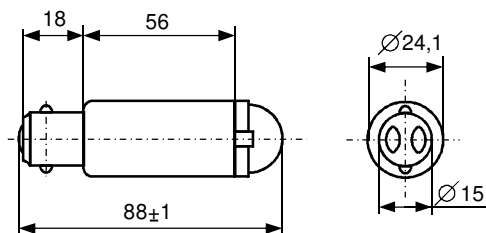

## СВЕТОДИОДНАЯ КОММУТАТОРНАЯ ЛАМПА СКЛ1 (Цоколь В15d/18)

СКЛ1 заменяют лампы накаливания:  
СЦ128-8; СМ28-20; РН6-7,5; РН6-15-2; РН55-15;  
РН60-4,8; РН110-15; РН120-15; РН110-8;  
РН127-8-1; Ж-110 - 8; Ж-110-10; Ж-110-15

В арматуре АС-220 СКЛ1 используется с фиксатором.