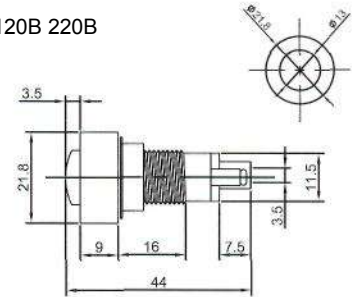

N-836 (NEON) с резистором 120В 220В