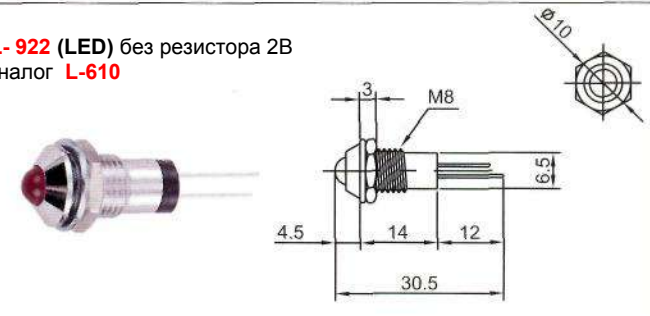

IL-931 (LED) без резистора 2В
Красный-Синий; Красный-Зеленый
Аналог **L-612**