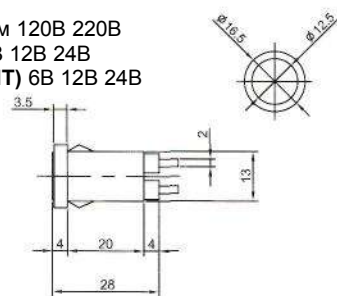

IL-302N (NEON) с резистором 120В 220В
IL-302L (LED) с резистором 6В 12В 24В
IL-302P (TUNGSTEN FILAMENT) 6В 12В 24В
Аналог **N-828B, N-828BL, N-828BP**