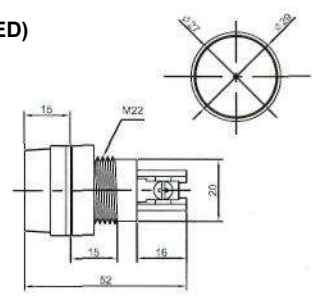

N-3001 (NEON) N-3001L (LED)
N-3001P (TUNGSTEN FILAMENT)
N-3001H S-9 байонет (HOLDER)