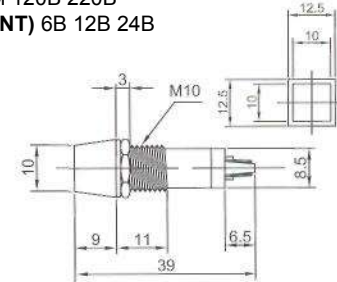

IL-765N (NEON) с резистором 120В 220В
IL-765P (TUNGSTEN FILAMENT) 6В 12В 24В
Аналог **N-802, N-802P**