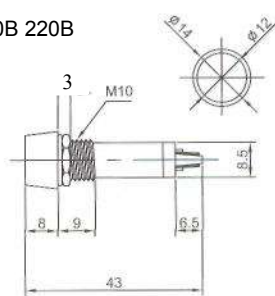

N-804A (NEON) с резистором 120В 220В
N-804AP (TUNGSTEN FILAMENT)
6В 12В 24В