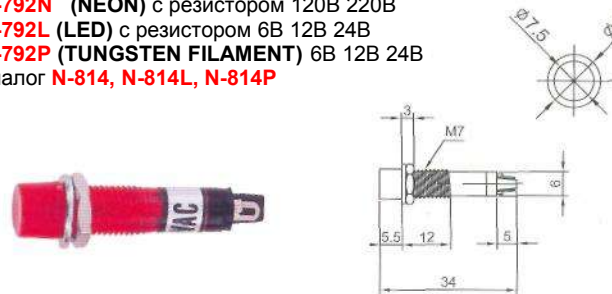

IL-792N (NEON) с резистором 120В 220В
IL-792L (LED) с резистором 6В 12В 24В
IL-792P (TUNGSTEN FILAMENT) 6В 12В 24В
Аналог **N-814, N-814L, N-814P**