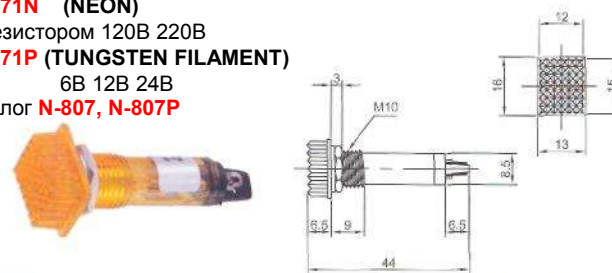

IL-771N (NEON)
с резистором 120В 220В
IL-771P (TUNGSTEN FILAMENT)
6В 12В 24В
Аналог **N-807, N-807P**