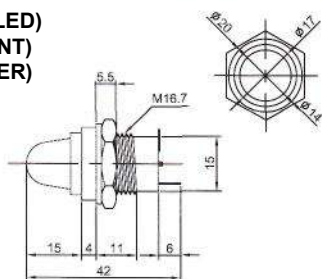

E-10

S-9

E-5

N-831 (NEON) N-831L (LED)
N-831P (TUNGSTEN FILAMENT)
LH-010 E-10 резьба (HOLDER)
Аналог **N-831H**

ELB01 Epoxy LED Bulb
с резистором 12В 24В

* UL Flame: 94V-0

CATHODE
E12 SCREW BASE
ANODE

N-832 (NEON) N-832L (LED)
N-832P (TUNGSTEN FILAMENT)
LH-011 E-10 резьба (HOLDER)
Аналог **N-832H**