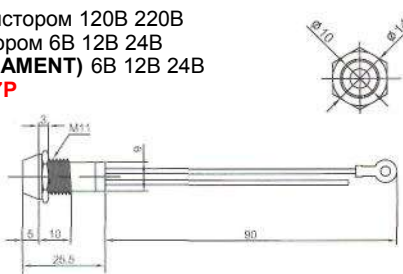

N-707 (NEON) с резистором 120В 220В
N-707L (LED) с резистором 6В 12В 24В
IL-776 (TUNGSTEN FILAMENT) 6В 12В 24В
Аналог **N-707P**