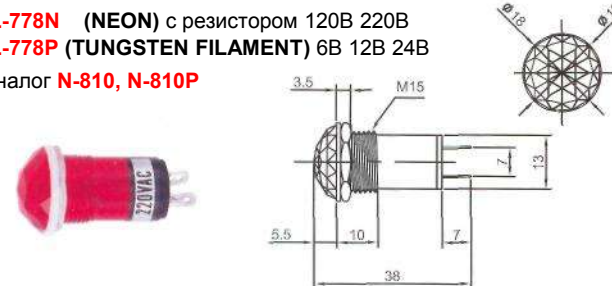

IL-778N (NEON) с резистором 120В 220В
IL-778P (TUNGSTEN FILAMENT) 6В 12В 24В
Аналог **N-810, N-810P**