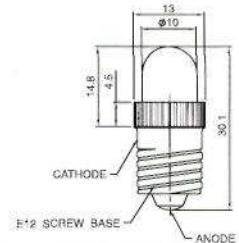

E-10

S-9

E-5

N-831 (NEON) N-831L (LED)
N-831P (TUNGSTEN FILAMENT)
LH-010 E-10 резьба (HOLDER)
Аналог **N-831H**

ELB01 Epoxy LED Bulb
с резистором 12В 24В

* UL Flame: 94V-0

CATHODE
E12 SCREW BASE
ANODE

N-832 (NEON) N-832L (LED)
N-832P (TUNGSTEN FILAMENT)
LH-011 E-10 резьба (HOLDER)
Аналог **N-832H**