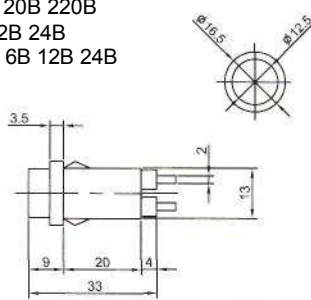

IL-301N (NEON) с резистором 120В 220В
IL-301L (LED) с резистором 6В 12В 24В
IL-301P (TUNGSTEN FILAMENT) 6В 12В 24В
Аналог **N-828, N-828L, N-826P**