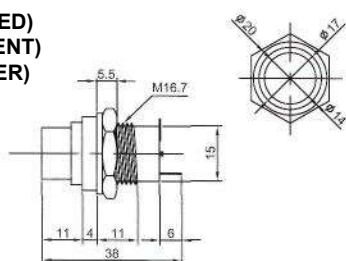

E-10

S-9

E-5

N-831 (NEON) N-831L (LED)
N-831P (TUNGSTEN FILAMENT)
LH-010 E-10 резьба (HOLDER)
Аналог **N-831H**

ELB01 Epoxy LED Bulb
с резистором 12В 24В

* UL Flame: 94V-0

CATHODE
E12 SCREW BASE
ANODE

N-832 (NEON) N-832L (LED)
N-832P (TUNGSTEN FILAMENT)
LH-011 E-10 резьба (HOLDER)
Аналог **N-832H**