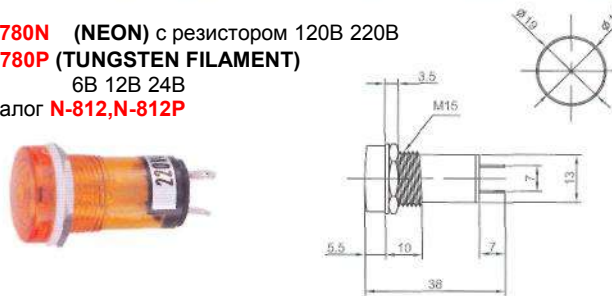

IL-780N (NEON) с резистором 120В 220В
IL-780P (TUNGSTEN FILAMENT)
6В 12В 24В
Аналог **N-812, N-812P**