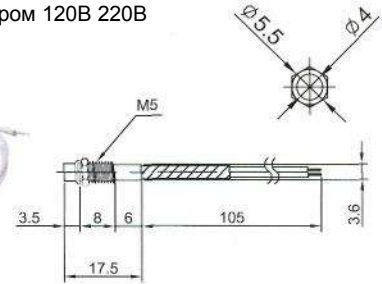

IL-954N (NEON) с резистором 120В 220В
Аналог **N-835W**