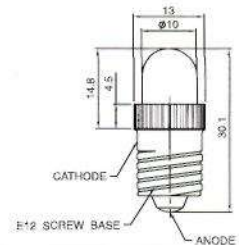

E-10

S-9

E-5

**N-831 (NEON)** **N-831L (LED)**  
**N-831P (TUNGSTEN FILAMENT)**  
**LH-010 E-10 резьба (HOLDER)**  
Аналог **N-831H**

**ELB01 Epoxy LED Bulb**  
с резистором 12В 24В

\* UL Flame: 94V-0

**N-832 (NEON)** **N-832L (LED)**  
**N-832P (TUNGSTEN FILAMENT)**  
**LH-011 E-10 резьба (HOLDER)**  
Аналог **N-832H**