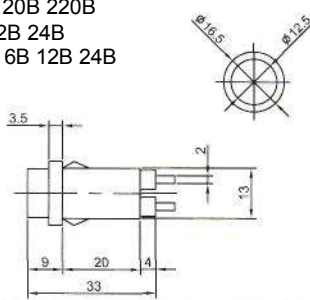

## ИНДИКАТОРЫ Выводы показаны условно

**N-827 (NEON)** с резистором 120В 220В  
**N-827P (TUNGSTEN FILAMENT)**  
6В 12В 24В

**IL-954N (NEON)** с резистором 120В 220В  
Аналог **N-835W**

**IL-301N (NEON)** с резистором 120В 220В  
**IL-301L (LED)** с резистором 6В 12В 24В  
**IL-301P (TUNGSTEN FILAMENT)** 6В 12В 24В  
Аналог **N-828, N-828L, N-826P**