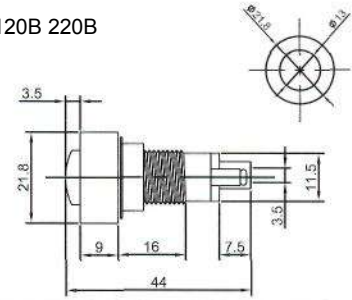

N-836 (NEON) с резистором 120В 220В