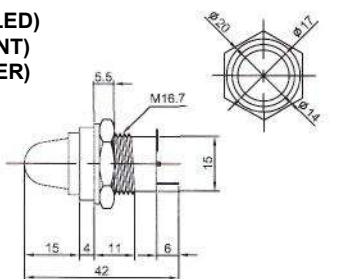

E-10

S-9

E-5

**N-831 (NEON)** **N-831L (LED)**  
**N-831P (TUNGSTEN FILAMENT)**  
**LH-010 E-10 резьба (HOLDER)**  
Аналог **N-831H**

**ELB01 Epoxy LED Bulb**  
с резистором 12В 24В

\* UL Flame: 94V-0

**N-832 (NEON)** **N-832L (LED)**  
**N-832P (TUNGSTEN FILAMENT)**  
**LH-011 E-10 резьба (HOLDER)**  
Аналог **N-832H**