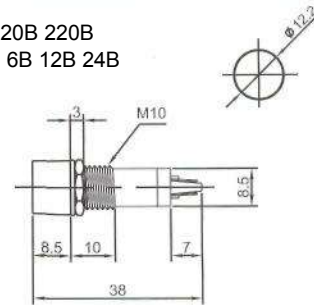

IL-763N (NEON) с резистором 120В 220В
IL-763P (TUNGSTEN FILAMENT) 6В 12В 24В
Аналог **N-801, N-801P**