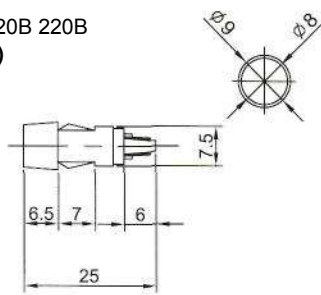

Неоновые (Neon)/Светодиодные (LED) Накаливания (Tungsten Filament) Держатели (Holder)

ИНДИКАТОРЫ Выводы показаны условно

N-827 (NEON) с резистором 120В 220В
N-827P (TUNGSTEN FILAMENT)
6В 12В 24В