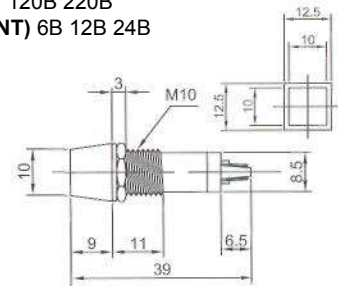

IL-765N (NEON) с резистором 120В 220В
IL-765P (TUNGSTEN FILAMENT) 6В 12В 24В
Аналог **N-802, N-802P**