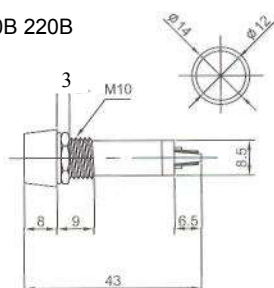

N-804A (NEON) с резистором 120В 220В
N-804AP (TUNGSTEN FILAMENT)
6В 12В 24В