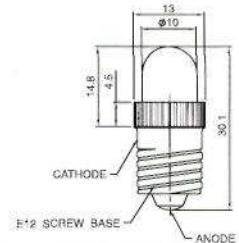

E-10

S-9

E-5

N-831 (NEON) N-831L (LED)
N-831P (TUNGSTEN FILAMENT)
LH-010 E-10 резьба (HOLDER)
Аналог **N-831H**

ELB01 Epoxy LED Bulb
с резистором 12В 24В

* UL Flame: 94V-0

N-832 (NEON) N-832L (LED)
N-832P (TUNGSTEN FILAMENT)
LH-011 E-10 резьба (HOLDER)
Аналог **N-832H**