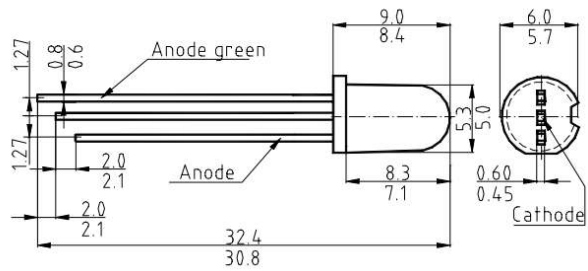

**СИД Ø5 мм двухцветные
LEDs Ø5 mm 2-color**

Тип Type	Цвет свечения Emission color	Цвет корпуса Case color	Длина волны Wave- length nm	Сила света Luminous intensity min lv , mcd	Прямой ток Forward current If , mA	Прямое напряжение Forward voltage max Vf , V	Угол Angle 2φ 50%I _v deg.
КИПД 18 А-М	красно/ зеленый red/green	белый с диспергатором white diffused	655/567	1,0/1,0	10	2,4/2,8	50
КИПД 18 Б-М				3,0/3,0			
КИПД 18 В-М				5,0/5,0			
КИПД 18 Г-М				8,0/8,0			
КИПД 18 Д-М				10,0/10,0			
КИПД 18 Е-М	15,0/15,0						
КИПД 18 АЗ-М	красно/ желтый red/ yellow	белый с диспергатором white diffused	655/590	1,0/1,0	10	2,4/2,8	50
КИПД 18 БЗ-М				3,0/3,0			
КИПД 18 ВЗ-М				5,0/5,0			
КИПД 18 ГЗ-М				8,0/8,0			
КИПД 18 ДЗ-М				10,0/10,0			
КИПД 18 ЕЗ-М	15,0/15,0						