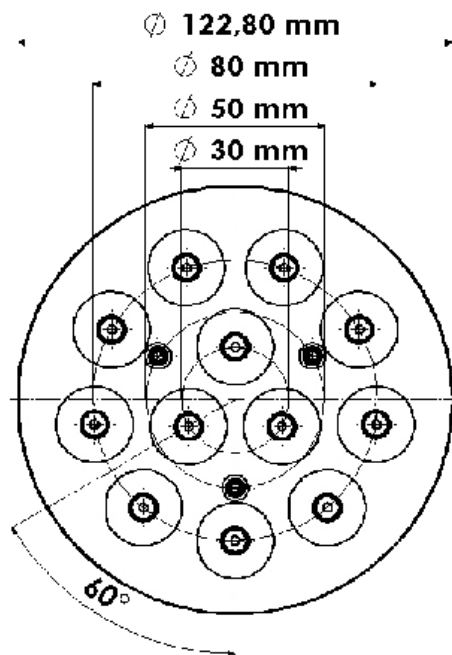

**Блок линз 12B30DF
(30°, 12X Emitter)**

Типы светодиодов

Габариты. Упаковка

Кол-во в коробке	40 ед
Размер коробки	25*25*16 см
Вес коробки	3,390 кг

TURLENS USE : Street Lighting , Office Lighting , Home Lighting , Stage Lighting , Architectural Lighting , Down Light Lighting , Decorative Lighting