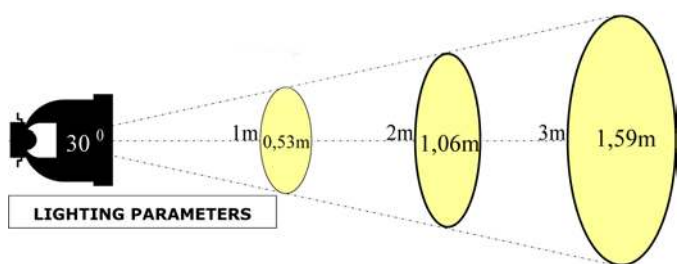

**Блок линз 12B30DF
(30°, 12X Emitter)**

Типы светодиодов

Габариты. Упаковка

Кол-во в коробке	40 ед
Размер коробки	25*25*16 см
Вес коробки	3,390 кг

TURLENS USE : Street Lighting , Office Lighting , Home Lighting , Stage Lighting , Architectural Lighting , Down Light Lighting , Decorative Lighting