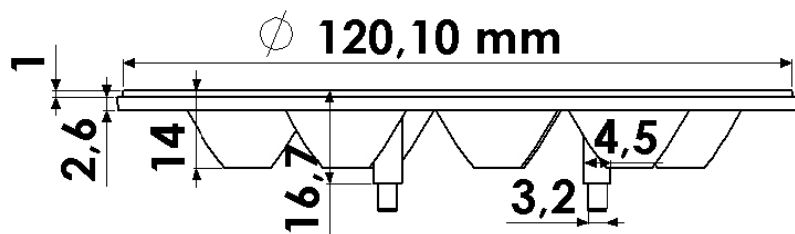

**Блок линз 12B30DF
(30°, 12X Emitter)**

Типы светодиодов

Габариты. Упаковка

Кол-во в коробке	40 ед
Размер коробки	25*25*16 см
Вес коробки	3,390 кг

TURLENS USE : Street Lighting , Office Lighting , Home Lighting , Stage Lighting , Architectural Lighting , Down Light Lighting , Decorative Lighting