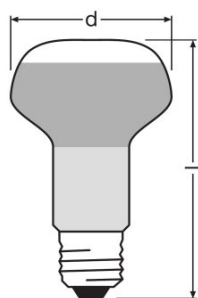

ТЕХНИЧЕСКОЕ ОПИСАНИЕ ПРОДУКТА

CONC R63 60 W 230 V E27

CONCENTRA SPOT R63 | Лампы накаливания с отражателем R63 для акцентирующего освещения

ОБЛАСТИ ПРИМЕНЕНИЯ

- Направленное освещение

ХАРАКТЕРИСТИКИ ПРОДУКТА

- Цоколь: E27

TECHNICAL DATA

Электрические параметры

Номинальная мощность	60,00 Вт
Номинальное напряжение	230 В
Мощность	60,00 Вт
Коэффициент мощности λ	1,00

Фотометрические данные

Номинальный полезный световой поток 90°	310 лм
Индекс цветопередачи Ra	100
Расчетный полезный световой поток 90°	310 лм
Расчетная пиковая интенсивность	765 кд

Светотехнические параметры

Угол излучения	30 °
Время зажигания	0,0 s
Время разогрева (60 %)	0,00 s
Номинальный угол луча	30 °
Расч. угол луча (пол-на пикового знач.)	30,00 °

Размеры и вес

E27
IEC 7004-21

E 27

Диаметр	63,0 mm
Общая длина	104,0 mm
Длина монтажа	75,0 mm
Внешняя колба	R63B
Длина	104,0 mm
Максимальный диаметр	64,0 mm

Срок службы

Номинальный срок службы	1000 h
Количество циклов переключения	25000
Срок службы лампы	1000 h