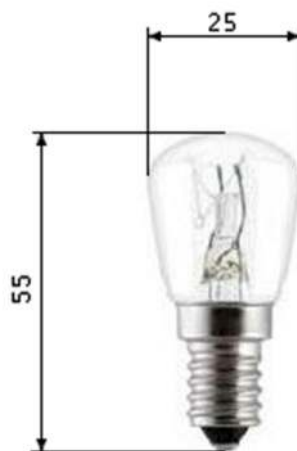

ЛАМПА НАКАЛИВАНИЯ СПЕЦИАЛИЗИРОВАННАЯ «PYGMY»
GENERAL ELECTRIC.(для холодильников)

РАБОЧЕЕ НАПРЯЖЕНИЕ 220 v, МОЩНОСТЬ 15 или 25 wt. ЦОКОЛЬ E14.