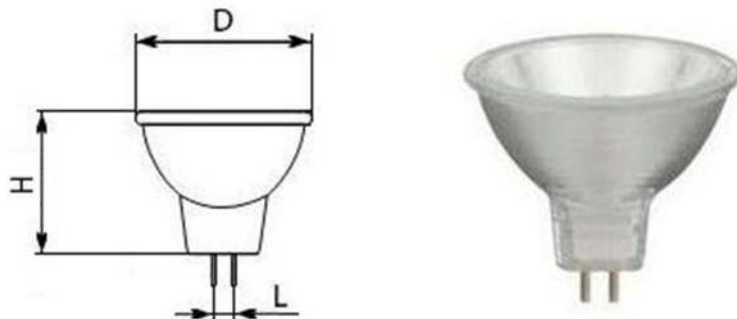

ЛАМПА НАКАЛИВАНИЯ КВАРЦЕВАЯ, ГАЛОГЕННАЯ, С РЕФЛЕКТОРОМ И ЗАЩИТНЫМ СТЕКЛОМ (ЗЕЛЁНЫЙ ЦВЕТ). (Цоколь GU-5,3)

Лампа используется для локального и общего освещения помещений.

НАПРЯЖЕНИЕ - 12 В

МОЩНОСТЬ - 50 Вт

СРЕДНЯЯ НАРАБОТКА - 3000 часов

ГАБАРИТЫ: L – 5,3mm, D – 50mm, H – 38mm.