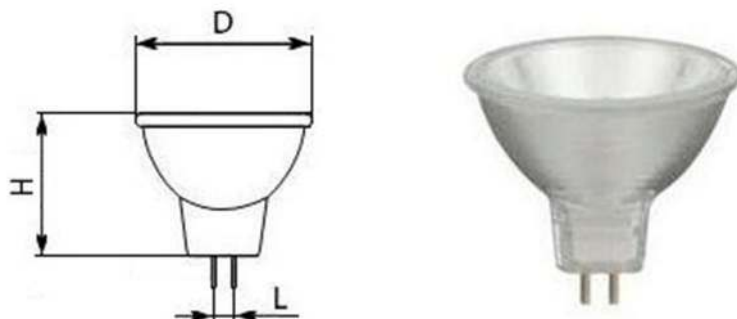

ЛАМПА НАКАЛИВАНИЯ КВАРЦЕВАЯ, ГАЛОГЕННАЯ, С РЕФЛЕКТОРОМ И ЗАЩИТНЫМ СТЕКЛОМ (КРАСНЫЙ ЦВЕТ). (Цоколь GU-5,3)

Лампа используется для локального и общего освещения помещений.

НАПРЯЖЕНИЕ - 12 В

МОЩНОСТЬ - 50 Вт

СРЕДНЯЯ НАРАБОТКА - 3000 часов

ГАБАРИТЫ: L – 5,3mm, D – 50mm, H – 38mm.