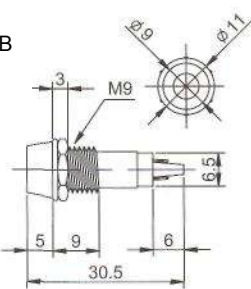

IL-762N (NEON) без резистора
N-704L (LED) с резистором 6В 12В 24В
IL-762P (TUNGSTEN FILAMENT)
6В 12В 24В
Аналог **N-704, N-704P**