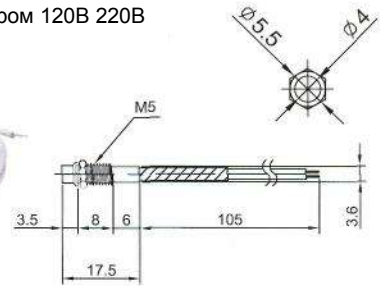

IL-954N (NEON) с резистором 120В 220В
Аналог **N-835W**