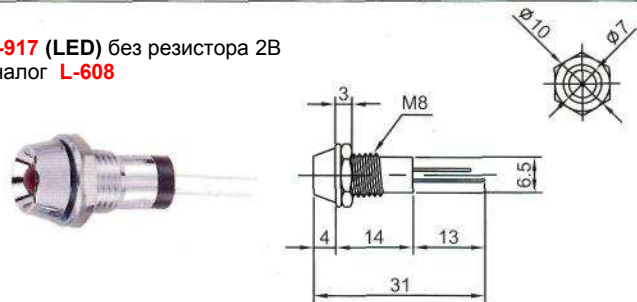

Неоновые (Neon)/Светодиодные (LED) Накаливания (Tungsten Filament)

ИНДИКАТОРЫ

Выводы показаны условно

L-601 (LED) без резистора 2В

IL-917 (LED) без резистора 2В
Аналог **L-608**

IL-912 (LED) без резистора 2В
Аналог **L-602**