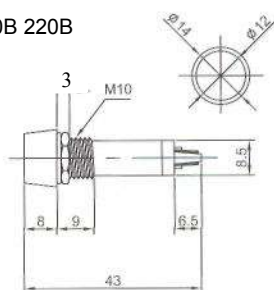

N-804A (NEON) с резистором 120В 220В
N-804AP (TUNGSTEN FILAMENT)
6В 12В 24В