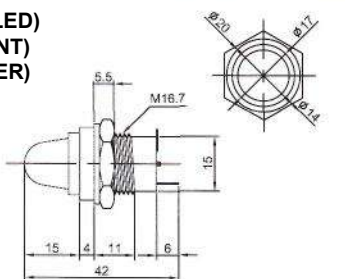

E-10

S-9

E-5

N-831 (NEON) N-831L (LED)
N-831P (TUNGSTEN FILAMENT)
LH-010 E-10 резьба (HOLDER)
Аналог **N-831H**

ELB01 Epoxy LED Bulb
с резистором 12В 24В

* UL Flame: 94V-0

N-832 (NEON) N-832L (LED)
N-832P (TUNGSTEN FILAMENT)
LH-011 E-10 резьба (HOLDER)
Аналог **N-832H**