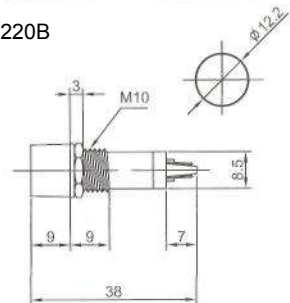

N-803 (NEON) с резистором 120В 220В
N-803P (TUNGSTEN FILAMENT)
6В 12В 24В