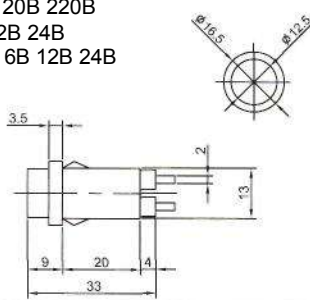

IL-301N (NEON) с резистором 120В 220В
IL-301L (LED) с резистором 6В 12В 24В
IL-301P (TUNGSTEN FILAMENT) 6В 12В 24В
Аналог **N-828, N-828L, N-826P**