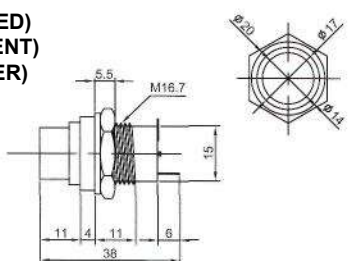

E-10

S-9

E-5

N-831 (NEON) N-831L (LED)
N-831P (TUNGSTEN FILAMENT)
LH-010 E-10 резьба (HOLDER)
Аналог **N-831H**

ELB01 Epoxy LED Bulb
с резистором 12В 24В

* UL Flame: 94V-0

N-832 (NEON) N-832L (LED)
N-832P (TUNGSTEN FILAMENT)
LH-011 E-10 резьба (HOLDER)
Аналог **N-832H**