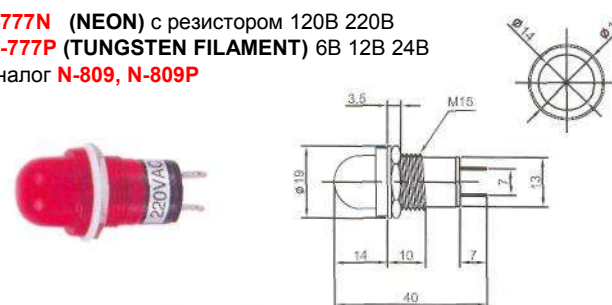

IL-777N (NEON) с резистором 120В 220В
IL-777P (TUNGSTEN FILAMENT) 6В 12В 24В
Аналог **N-809, N-809P**