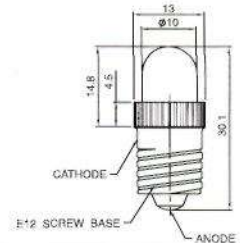

E-10

S-9

E-5

N-831 (NEON) N-831L (LED)
N-831P (TUNGSTEN FILAMENT)
LH-010 E-10 резьба (HOLDER)
Аналог **N-831H**

ELB01 Epoxy LED Bulb
с резистором 12В 24В

* UL Flame: 94V-0

N-832 (NEON) N-832L (LED)
N-832P (TUNGSTEN FILAMENT)
LH-011 E-10 резьба (HOLDER)
Аналог **N-832H**