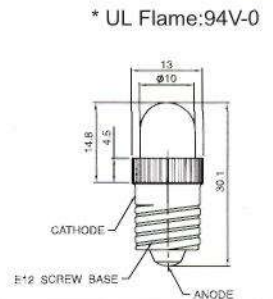

E-10

S-9

E-5

N-831 (NEON) N-831L (LED)
N-831P (TUNGSTEN FILAMENT)
LH-010 E-10 резьба (HOLDER)
Аналог **N-831H**

ELB01 Epoxy LED Bulb
с резистором 12В 24В

N-832 (NEON) N-832L (LED)
N-832P (TUNGSTEN FILAMENT)
LH-011 E-10 резьба (HOLDER)
Аналог **N-832H**