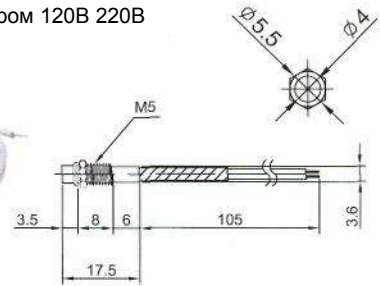

Неоновые (Neon)/Светодиодные (LED) Накаливания (Tungsten Filament) Держатели (Holder)

ИНДИКАТОРЫ

Выводы показаны условно

N-827 (NEON) с резистором 120В 220В
N-827P (TUNGSTEN FILAMENT)
6В 12В 24В

IL-954N (NEON) с резистором 120В 220В
Аналог **N-835W**