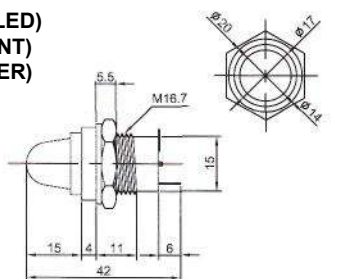

E-10

S-9

E-5

N-831 (NEON) N-831L (LED)
N-831P (TUNGSTEN FILAMENT)
LH-010 E-10 резьба (HOLDER)
Аналог **N-831H**

ELB01 Epoxy LED Bulb
с резистором 12В 24В

N-832 (NEON) N-832L (LED)
N-832P (TUNGSTEN FILAMENT)
LH-011 E-10 резьба (HOLDER)
Аналог **N-832H**