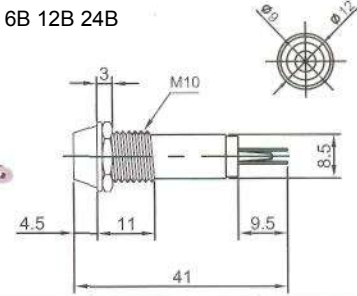

N-708L (LED) с резистором 6В 12В 24В