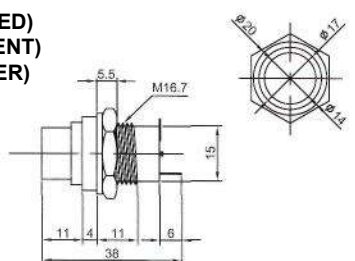

E-10

S-9

E-5

N-831 (NEON) N-831L (LED)
N-831P (TUNGSTEN FILAMENT)
LH-010 E-10 резьба (HOLDER)
Аналог **N-831H**

ELB01 Epoxy LED Bulb
с резистором 12В 24В

N-832 (NEON) N-832L (LED)
N-832P (TUNGSTEN FILAMENT)
LH-011 E-10 резьба (HOLDER)
Аналог **N-832H**