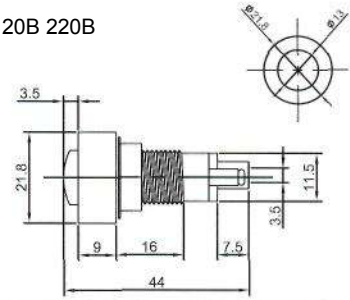

N-836 (NEON) с резистором 120В 220В