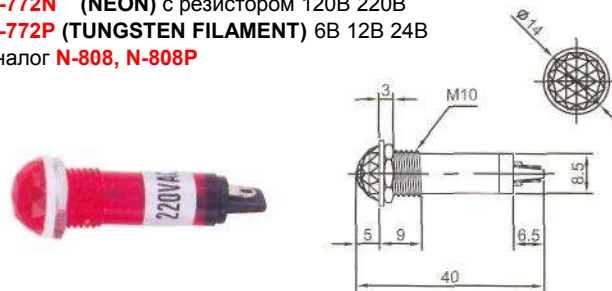

IL-772N (NEON) с резистором 120В 220В
IL-772P (TUNGSTEN FILAMENT) 6В 12В 24В
Аналог **N-808, N-808P**