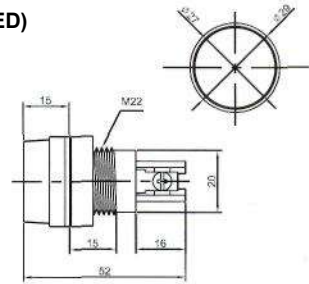

N-3001 (NEON) N-3001L (LED)
N-3001P (TUNGSTEN FILAMENT)
N-3001H S-9 байонет (HOLDER)