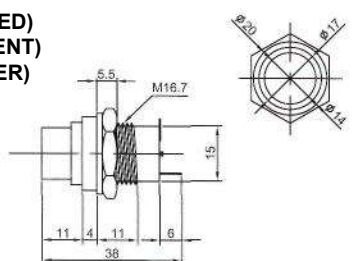

E-10

S-9

E-5

**N-831 (NEON)** **N-831L (LED)**  
**N-831P (TUNGSTEN FILAMENT)**  
**LH-010 E-10 резьба (HOLDER)**  
Аналог **N-831H**

**ELB01 Epoxy LED Bulb**  
с резистором 12В 24В

\* UL Flame: 94V-0

**N-832 (NEON)** **N-832L (LED)**  
**N-832P (TUNGSTEN FILAMENT)**  
**LH-011 E-10 резьба (HOLDER)**  
Аналог **N-832H**