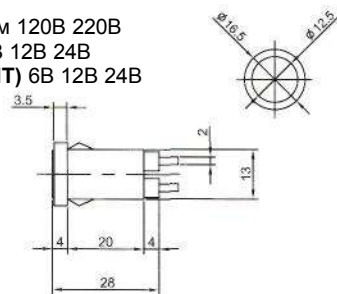

IL-302N (NEON) с резистором 120В 220В
IL-302L (LED) с резистором 6В 12В 24В
IL-302P (TUNGSTEN FILAMENT) 6В 12В 24В
Аналог **N-828B, N-828BL, N-828BP**