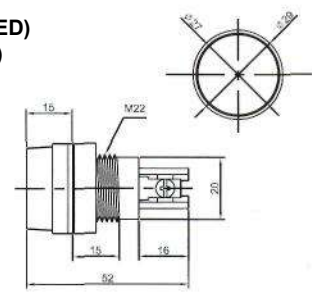

N-3001 (NEON) **N-3001L (LED)**
N-3001P (TUNGSTEN FILAMENT)
N-3001H S-9 байонет (HOLDER)