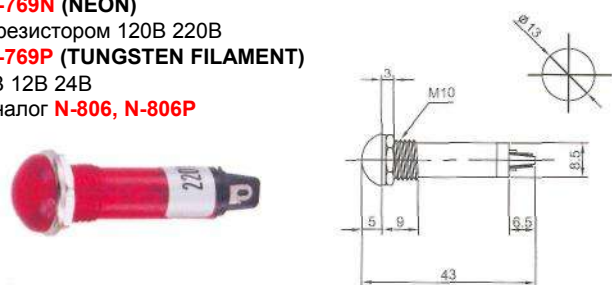

IL-769N (NEON)
с резистором 120В 220В
IL-769P (TUNGSTEN FILAMENT)
6В 12В 24В
Аналог **N-806, N-806P**