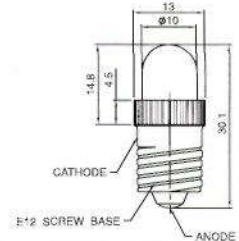

E-10

S-9

E-5

**N-831 (NEON)** **N-831L (LED)**  
**N-831P (TUNGSTEN FILAMENT)**  
**LH-010 E-10 резьба (HOLDER)**  
Аналог **N-831H**

**ELB01 Epoxy LED Bulb**  
с резистором 12В 24В

\* UL Flame: 94V-0

**N-832 (NEON)** **N-832L (LED)**  
**N-832P (TUNGSTEN FILAMENT)**  
**LH-011 E-10 резьба (HOLDER)**  
Аналог **N-832H**