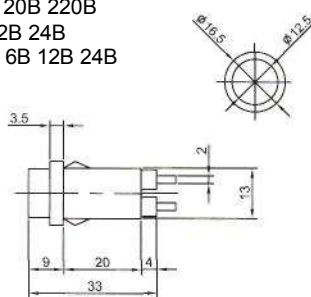

## ИНДИКАТОРЫ Выводы показаны условно

**N-827 (NEON)** с резистором 120В 220В  
**N-827P (TUNGSTEN FILAMENT)**  
6В 12В 24В

**IL-954N (NEON)** с резистором 120В 220В  
Аналог **N-835W**

**IL-301N (NEON)** с резистором 120В 220В  
**IL-301L (LED)** с резистором 6В 12В 24В  
**IL-301P (TUNGSTEN FILAMENT)** 6В 12В 24В  
Аналог **N-828, N-828L, N-826P**