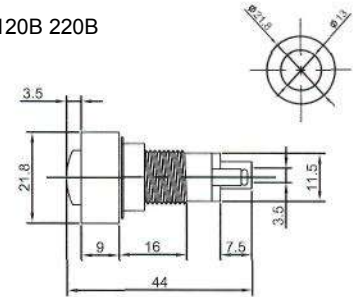

N-836 (NEON) с резистором 120В 220В