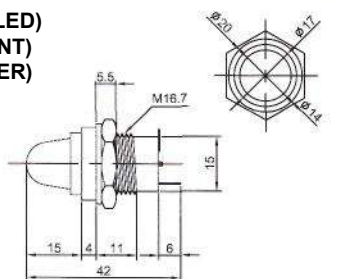

E-10

S-9

E-5

**N-831 (NEON)** **N-831L (LED)**  
**N-831P (TUNGSTEN FILAMENT)**  
**LH-010 E-10 резьба (HOLDER)**  
Аналог **N-831H**

**ELB01 Epoxy LED Bulb**  
с резистором 12В 24В

\* UL Flame: 94V-0

**N-832 (NEON)** **N-832L (LED)**  
**N-832P (TUNGSTEN FILAMENT)**  
**LH-011 E-10 резьба (HOLDER)**  
Аналог **N-832H**