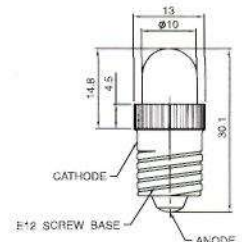

E-10

S-9

E-5

**N-831 (NEON) N-831L (LED)**  
**N-831P (TUNGSTEN FILAMENT)**  
**LH-010 E-10 резьба (HOLDER)**  
Аналог **N-831H**

**ELB01 Epoxy LED Bulb**  
с резистором 12В 24В

\* UL Flame: 94V-0

**N-832 (NEON) N-832L (LED)**  
**N-832P (TUNGSTEN FILAMENT)**  
**LH-011 E-10 резьба (HOLDER)**  
Аналог **N-832H**