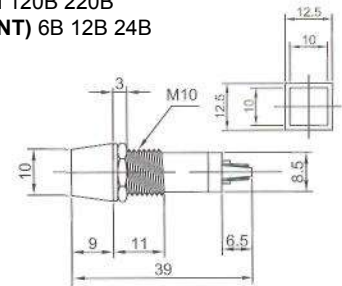

IL-765N (NEON) с резистором 120В 220В
IL-765P (TUNGSTEN FILAMENT) 6В 12В 24В
Аналог **N-802, N-802P**