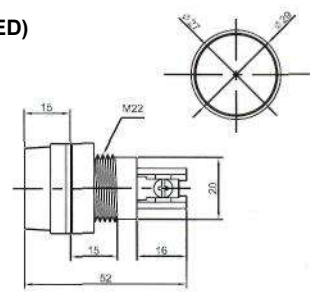

N-3001 (NEON) N-3001L (LED)
N-3001P (TUNGSTEN FILAMENT)
N-3001H S-9 байонет (HOLDER)