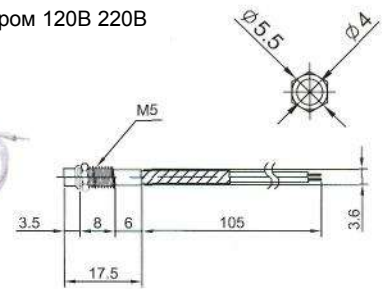

IL-954N (NEON) с резистором 120В 220В
Аналог **N-835W**