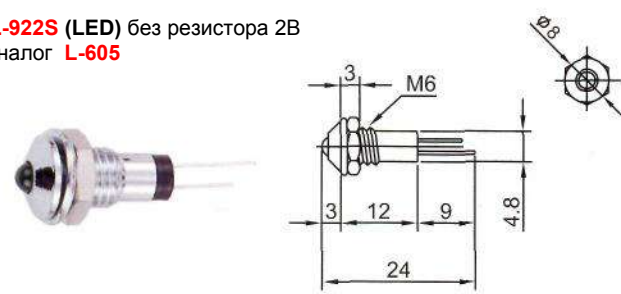

L-606 (LED) без резистора 2В