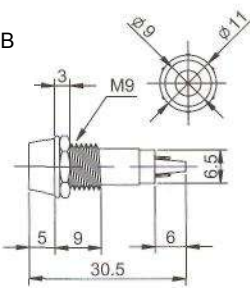

IL-762N (NEON) без резистора
N-704L (LED) с резистором 6В 12В 24В
IL-762P (TUNGSTEN FILAMENT)
6В 12В 24В
Аналог **N-704, N-704P**