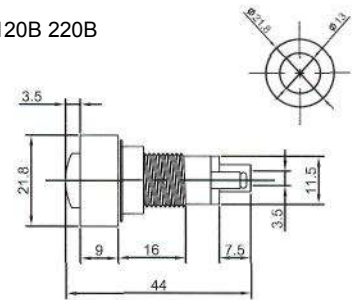

N-836 (NEON) с резистором 120В 220В