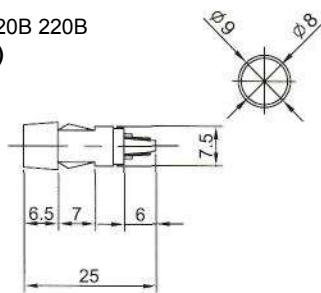

Неоновые (Neon)/Светодиодные (LED) Накаливания (Tungsten Filament) Держатели (Holder)

ИНДИКАТОРЫ

Выводы показаны условно

N-827 (NEON) с резистором 120В 220В
N-827P (TUNGSTEN FILAMENT)
6В 12В 24В