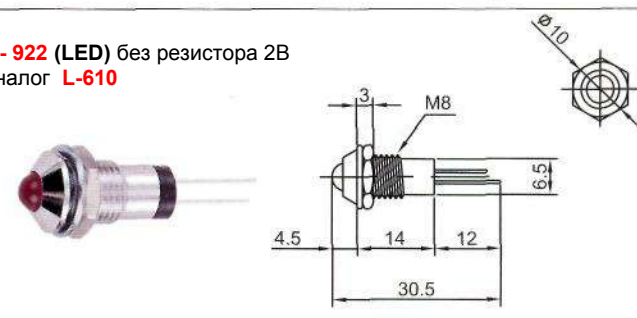

IL-931 (LED) без резистора 2В
Красный-Синий; Красный-Зеленый
Аналог **L-612**