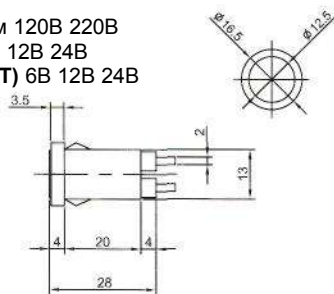

IL-302N (NEON) с резистором 120В 220В
IL-302L (LED) с резистором 6В 12В 24В
IL-302P (TUNGSTEN FILAMENT) 6В 12В 24В
Аналог **N-828B, N-828BL, N-828BP**