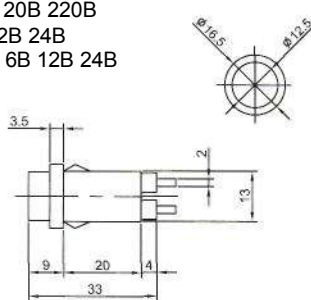

# ИНДИКАТОРЫ

Выводы показаны условно

**N-827 (NEON)** с резистором 120В 220В  
**N-827P (TUNGSTEN FILAMENT)**  
6В 12В 24В

**IL-954N (NEON)** с резистором 120В 220В  
Аналог **N-835W**

**IL-301N (NEON)** с резистором 120В 220В  
**IL-301L (LED)** с резистором 6В 12В 24В  
**IL-301P (TUNGSTEN FILAMENT)** 6В 12В 24В  
Аналог **N-828, N-828L, N-826P**