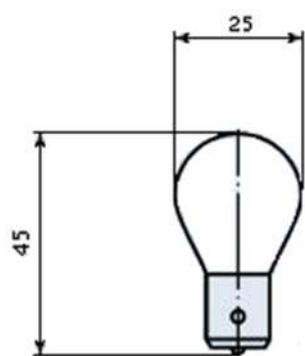

**МИНИАТЮРНАЯ ЛАМПА НАКАЛИВАНИЯ (ЦОКОЛЬ V15s) для фильмоскопов.**

**Рабочее напряжение 6 вольт, потребляемый ток 5 ампер.**