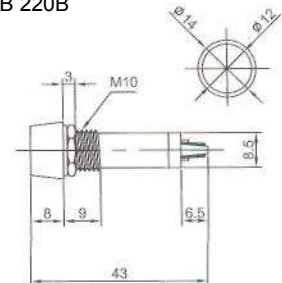

N-804 (NEON) с резистором 120В 220В
N-804P (TUNGSTEN FILAMENT)
6В 12В 24В