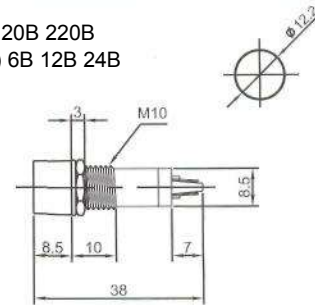

IL-763N (NEON) с резистором 120В 220В
IL-763P (TUNGSTEN FILAMENT) 6В 12В 24В
Аналог **N-801, N-801P**