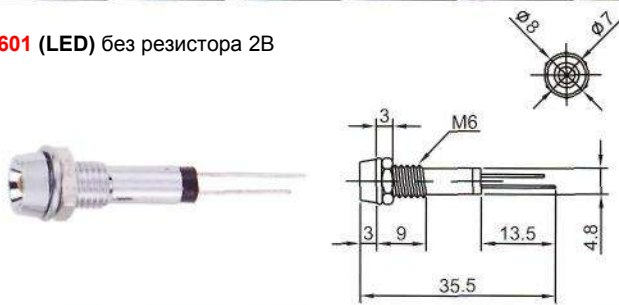

# ИНДИКАТОРЫ

Выводы показаны условно

**L-601 (LED)** без резистора 2В

**IL-917 (LED)** без резистора 2В  
Аналог **L-608**

**IL-912 (LED)** без резистора 2В  
Аналог **L-602**

**IL-918 (LED)** без резистора 2В  
Аналог **L-609**