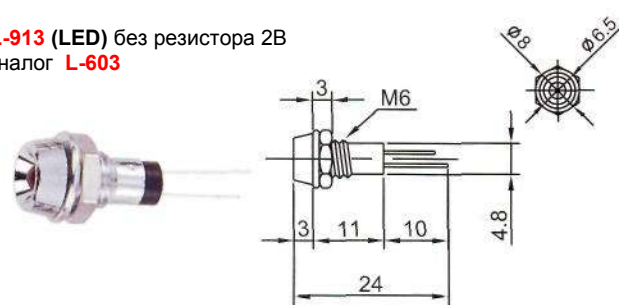

IL-922S (LED) без резистора 2В
Аналог **L-605**