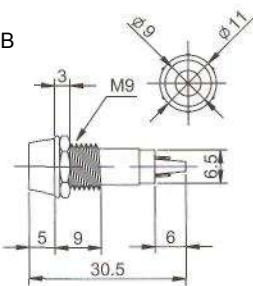

IL-762N (NEON) без резистора
N-704L (LED) с резистором 6В 12В 24В
IL-762P (TUNGSTEN FILAMENT)
6В 12В 24В
Аналог **N-704, N-704P**