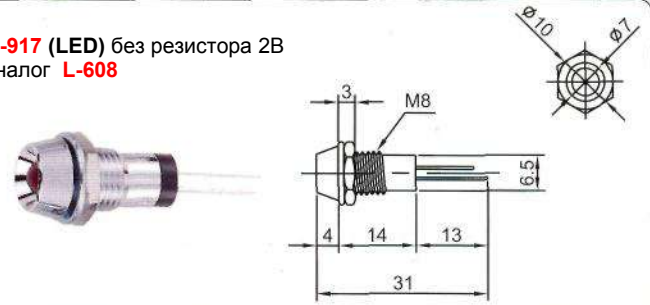

# ИНДИКАТОРЫ

Выводы показаны условно

**L-601 (LED)** без резистора 2В

**IL-917 (LED)** без резистора 2В  
Аналог **L-608**

**IL-912 (LED)** без резистора 2В  
Аналог **L-602**

**IL-918 (LED)** без резистора 2В  
Аналог **L-609**