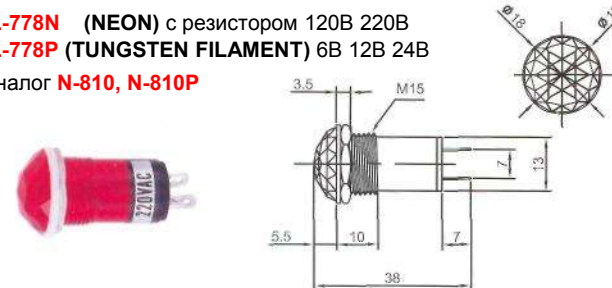

IL-778N (NEON) с резистором 120В 220В
IL-778P (TUNGSTEN FILAMENT) 6В 12В 24В
Аналог **N-810, N-810P**