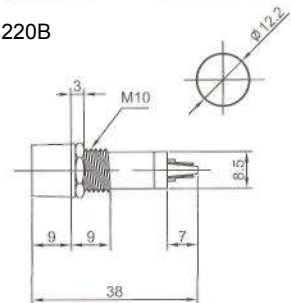

N-803 (NEON) с резистором 120В 220В
N-803P (TUNGSTEN FILAMENT)
6В 12В 24В