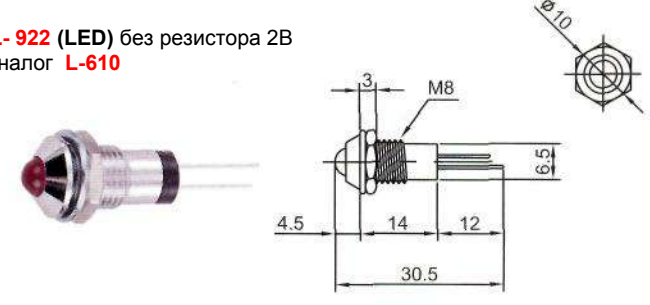

IL-931 (LED) без резистора 2В
Красный-Синий; Красный-Зеленый
Аналог **L-612**