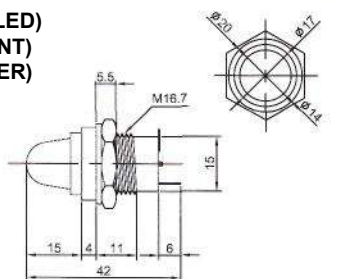

E-10

S-9

E-5

**N-831 (NEON) N-831L (LED)**  
**N-831P (TUNGSTEN FILAMENT)**  
**LH-010 E-10 резьба (HOLDER)**  
Аналог **N-831H**

**ELB01 Epoxy LED Bulb**  
с резистором 12В 24В

\* UL Flame: 94V-0

**N-832 (NEON) N-832L (LED)**  
**N-832P (TUNGSTEN FILAMENT)**  
**LH-011 E-10 резьба (HOLDER)**  
Аналог **N-832H**