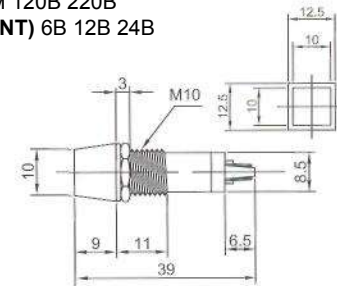

IL-765N (NEON) с резистором 120В 220В
IL-765P (TUNGSTEN FILAMENT) 6В 12В 24В
Аналог **N-802, N-802P**