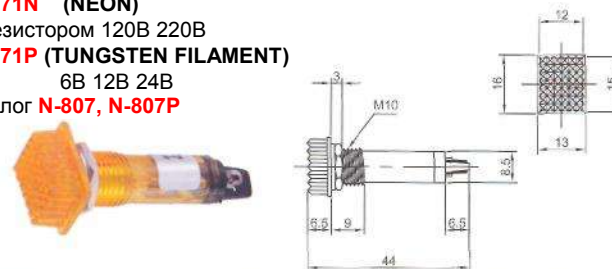

IL-771N (NEON)
с резистором 120В 220В
IL-771P (TUNGSTEN FILAMENT)
6В 12В 24В
Аналог **N-807, N-807P**