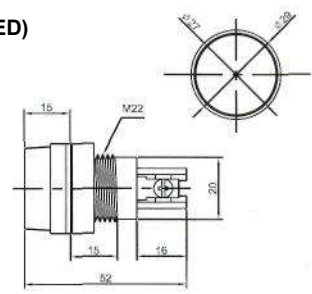

N-3001 (NEON) N-3001L (LED)
N-3001P (TUNGSTEN FILAMENT)
N-3001H S-9 байонет (HOLDER)