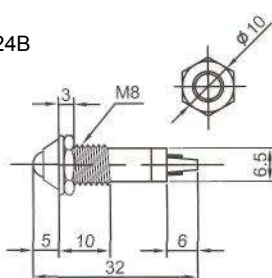

IL-782N (NEON) без резистора
N-706L (LED) с резистором 6В 12В 24В
IL-782P (TUNGSTEN FILAMENT)
6В 12В 24В
Аналог **N-706, N-706P**