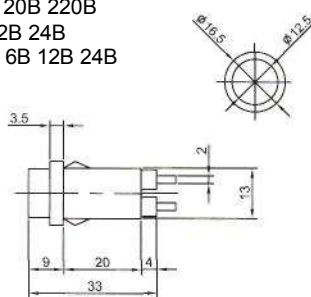

# ИНДИКАТОРЫ

Выводы показаны условно

**N-827 (NEON)** с резистором 120В 220В  
**N-827P (TUNGSTEN FILAMENT)**  
6В 12В 24В

**IL-954N (NEON)** с резистором 120В 220В  
Аналог **N-835W**

**IL-301N (NEON)** с резистором 120В 220В  
**IL-301L (LED)** с резистором 6В 12В 24В  
**IL-301P (TUNGSTEN FILAMENT)** 6В 12В 24В  
Аналог **N-828, N-828L, N-826P**