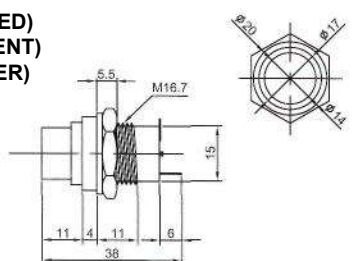

E-10

S-9

E-5

**N-831 (NEON) N-831L (LED)**  
**N-831P (TUNGSTEN FILAMENT)**  
**LH-010 E-10 резьба (HOLDER)**  
Аналог **N-831H**

**ELB01 Epoxy LED Bulb**  
с резистором 12В 24В

\* UL Flame: 94V-0

**N-832 (NEON) N-832L (LED)**  
**N-832P (TUNGSTEN FILAMENT)**  
**LH-011 E-10 резьба (HOLDER)**  
Аналог **N-832H**