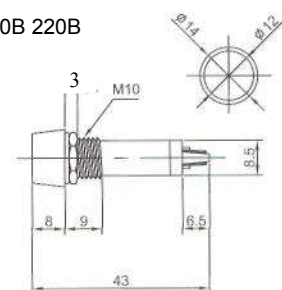

N-804A (NEON) с резистором 120В 220В
N-804AP (TUNGSTEN FILAMENT)
6В 12В 24В