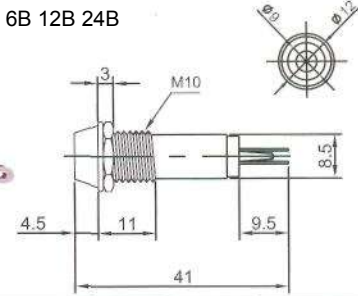

# ИНДИКАТОРЫ

Выводы показаны условно

**N-702** (NEON) без резистора  
**N-702L** (LED) с резистором 6В 12В 24В  
**N-702P** (TUNGSTEN FILAMENT)  
 6В 12В 24В

**N-708L** (LED) с резистором 6В 12В 24В

**IL-773** (NEON) с резистором 120В 220В  
**N-703L** (LED) с резистором 6В 12В 24В  
**N-703P** (TUNGSTEN FILAMENT)  
 6В 12В 24В  
 Аналог **N-703**