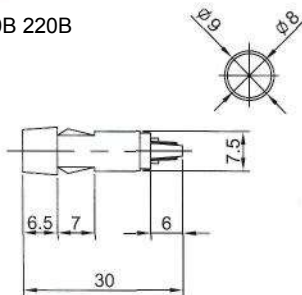

N-830 (NEON) с резистором 120В 220В
N-830P (TUNGSTEN FILAMENT)
6В 12В 24В