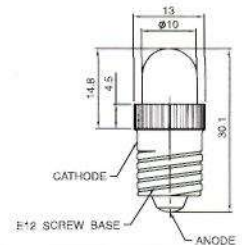

E-10

S-9

E-5

**N-831 (NEON) N-831L (LED)**  
**N-831P (TUNGSTEN FILAMENT)**  
**LH-010 E-10 резьба (HOLDER)**  
Аналог **N-831H**

**ELB01 Epoxy LED Bulb**  
с резистором 12В 24В

\* UL Flame: 94V-0

**N-832 (NEON) N-832L (LED)**  
**N-832P (TUNGSTEN FILAMENT)**  
**LH-011 E-10 резьба (HOLDER)**  
Аналог **N-832H**