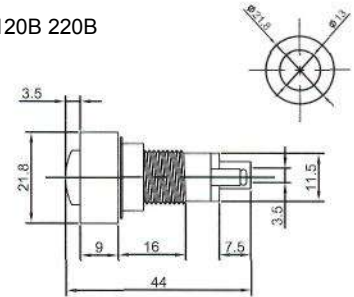

N-836 (NEON) с резистором 120В 220В