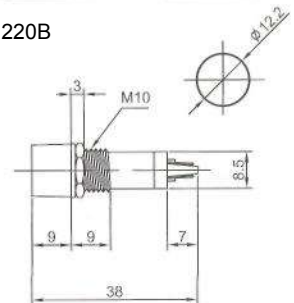

N-803 (NEON) с резистором 120В 220В
N-803P (TUNGSTEN FILAMENT)
6В 12В 24В