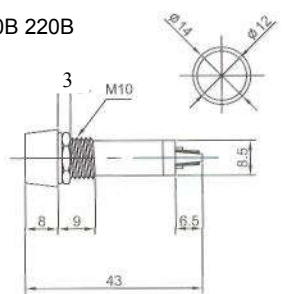

N-804A (NEON) с резистором 120В 220В
N-804AP (TUNGSTEN FILAMENT)
6В 12В 24В