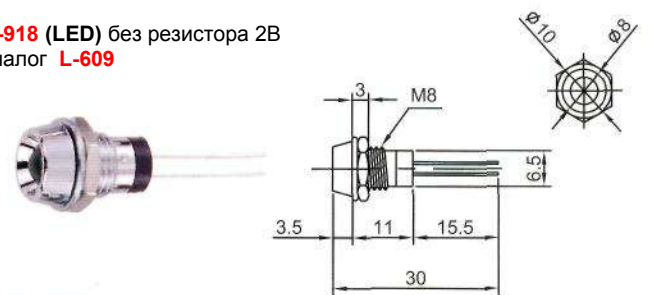

# ИНДИКАТОРЫ

Выводы показаны условно

**L-601 (LED)** без резистора 2В

**IL-917 (LED)** без резистора 2В  
Аналог **L-608**

**IL-912 (LED)** без резистора 2В  
Аналог **L-602**

**IL-918 (LED)** без резистора 2В  
Аналог **L-609**