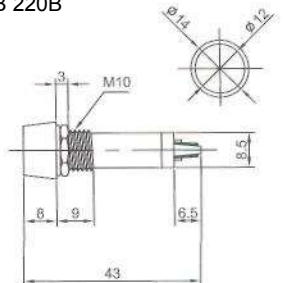

N-804 (NEON) с резистором 120В 220В
N-804P (TUNGSTEN FILAMENT)
6В 12В 24В