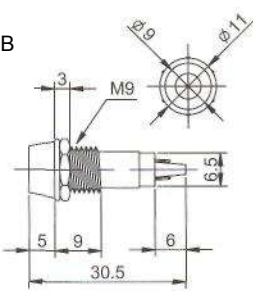

IL-762N (NEON) без резистора
N-704L (LED) с резистором 6В 12В 24В
IL-762P (TUNGSTEN FILAMENT)
6В 12В 24В
Аналог **N-704, N-704P**