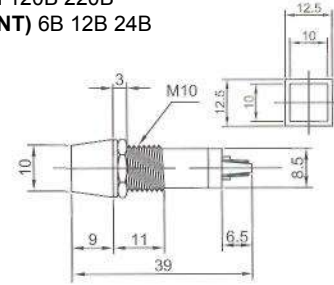

IL-765N (NEON) с резистором 120В 220В
IL-765P (TUNGSTEN FILAMENT) 6В 12В 24В
Аналог **N-802, N-802P**