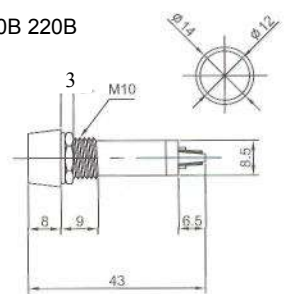

N-804A (NEON) с резистором 120В 220В
N-804AP (TUNGSTEN FILAMENT)
6В 12В 24В