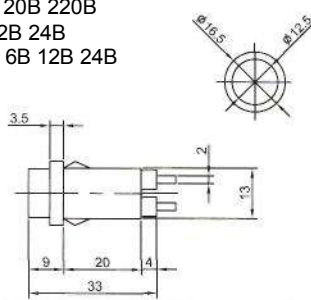

## ИНДИКАТОРЫ Выводы показаны условно

**N-827 (NEON)** с резистором 120В 220В  
**N-827P (TUNGSTEN FILAMENT)**  
6В 12В 24В

**IL-954N (NEON)** с резистором 120В 220В  
Аналог **N-835W**

**IL-301N (NEON)** с резистором 120В 220В  
**IL-301L (LED)** с резистором 6В 12В 24В  
**IL-301P (TUNGSTEN FILAMENT)** 6В 12В 24В  
Аналог **N-828, N-828L, N-826P**