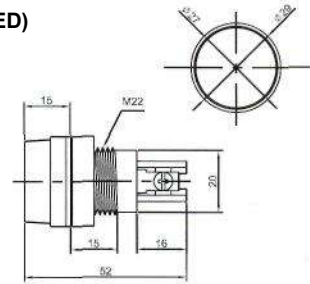

N-3001 (NEON) N-3001L (LED)
N-3001P (TUNGSTEN FILAMENT)
N-3001H S-9 байонет (HOLDER)