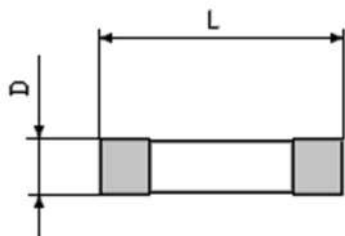

**МИНИАТЮРНАЯ ГАЗОРАЗРЯДНАЯ ЛАМПА В ВИДЕ «ПРЕДОХРАНИТЕЛЯ»**

**LL-106**

**Рабочее напряжение 220 в,  $D = 6$  мм,  $L = 30$  мм. Баллон белый матовый, свечение оранжево-красное.**