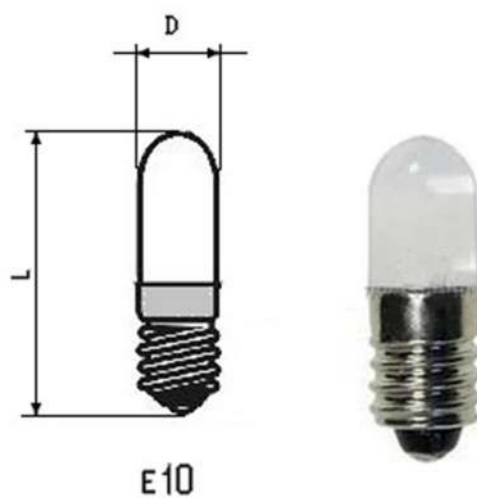

МИНИАТЮРНАЯ ГАЗОРАЗРЯДНАЯ ЛАМПА **LL-112В**

Рабочее напряжение 220 в. Цвет свечения красно-оранжевый. $D = 9$ мм, $L = 28$ мм. Цоколь E10