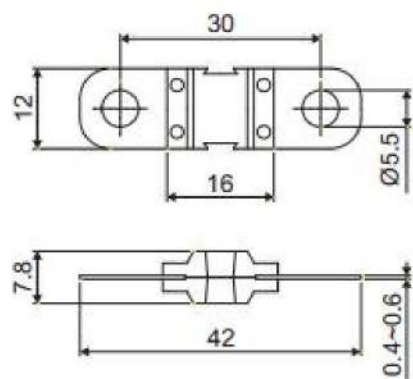

ПРЕДОХРАНИТЕЛИ MIDI, СЕРИЯ 32V

A	
30	
40	
50	
60	
70	
80	
100	
125	
150	