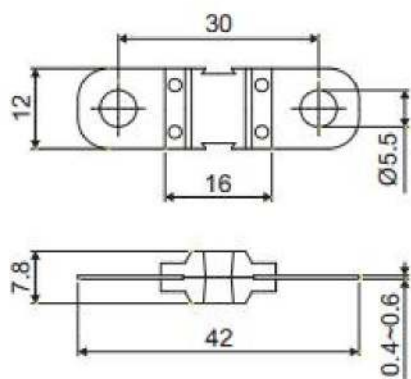

## ПРЕДОХРАНИТЕЛИ MIDI, СЕРИЯ 32V

A	
30	
40	
50	
60	
70	
80	
100	
125	
150	