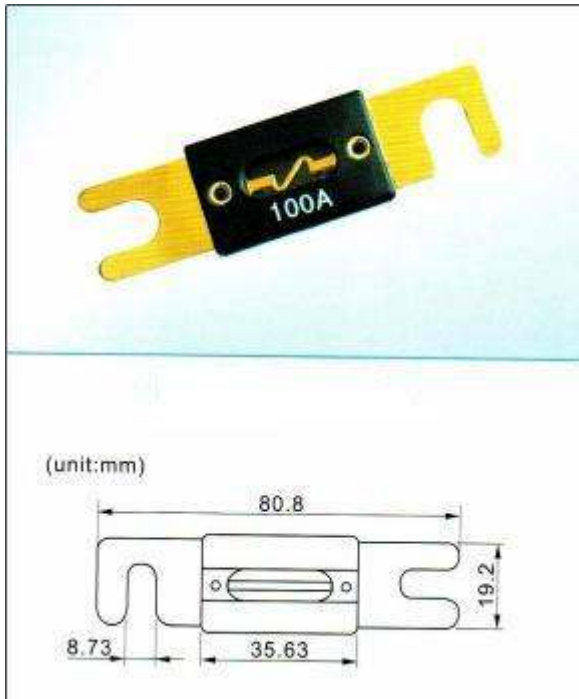

ЛЕНТОЧНЫЕ ПРЕДОХРАНИТЕЛИ (С ИЗОЛЯТОРОМ), СЕРИЯ 32 V

Ряд токов (в амперах): 35А, 40А, 50А, 63А, 80А, 100А, 125А, 130А, 135, 150А, 160А, 175А, 200А, 225А, 250А, 275А, 300А, 325А, 355А, 400А, 425А, 500А.