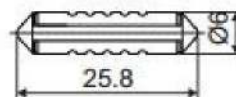

ПРЕДОХРАНИТЕЛИ «ТОРПЕДО», СЕРИЯ 32 V

ток	цвет
5A	желт.
8A	бел.
16A	крас.
20A	серый
25A	син
32A	зел.