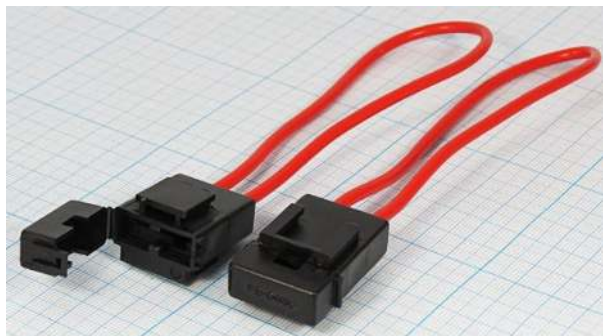

# Держатель автомобильного предохранителя std MGK9038-5 кабель 2 части по 120мм, наборный (соединяющийся друг с другом)

Артикул Q-235

## Характеристики

- типоразмер предохранителя: std
- напряжение: 32В
- ток: до 30А