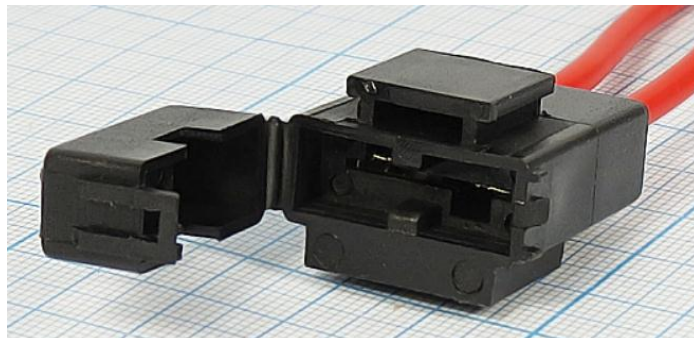

# Держатель автомобильного предохранителя std MGK9038-5 кабель 2 части по 120мм, наборный (соединяющийся друг с другом)

Артикул Q-235

## Характеристики

- типоразмер предохранителя: std
- напряжение: 32В
- ток: до 30А