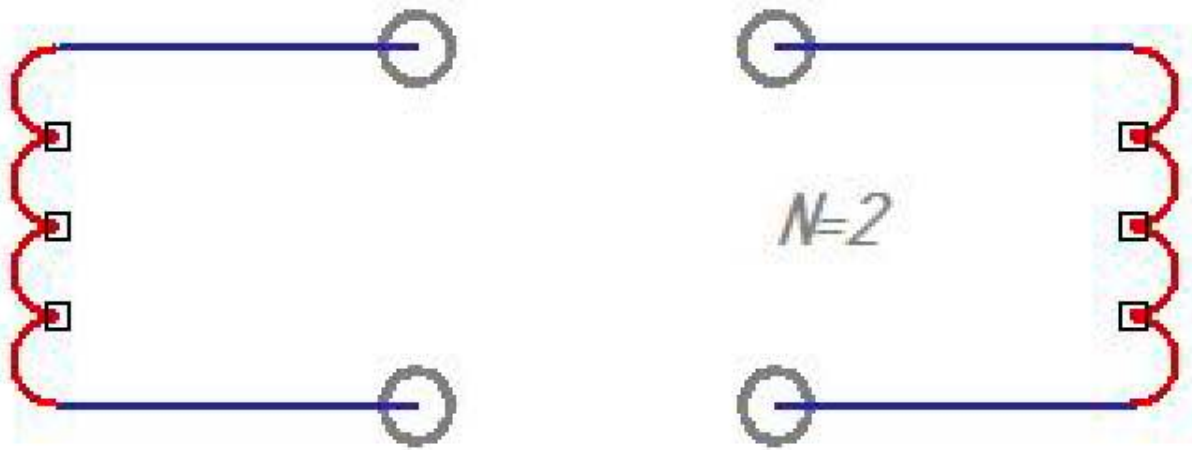

*Q - 4378 вид снизу
КВ катушка*

1,47 μ H

97 μ H

+ \ - 10% настроить можно