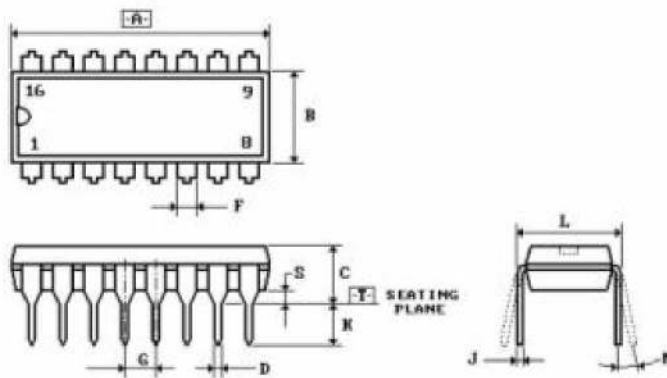

# КОРПУС DIP – 16

DIM	MILLIMETERS	
	MIN	MAX
A	20.16	21.00
B	6.42	7.00
C	-	5.00
D	0.41	0.55
F	-	1.58
G	2.5 BSC	
J	0.24	0.34
K	3.26	3.74
L	8.00	8.30
M	5°	15°
S	0.51	-