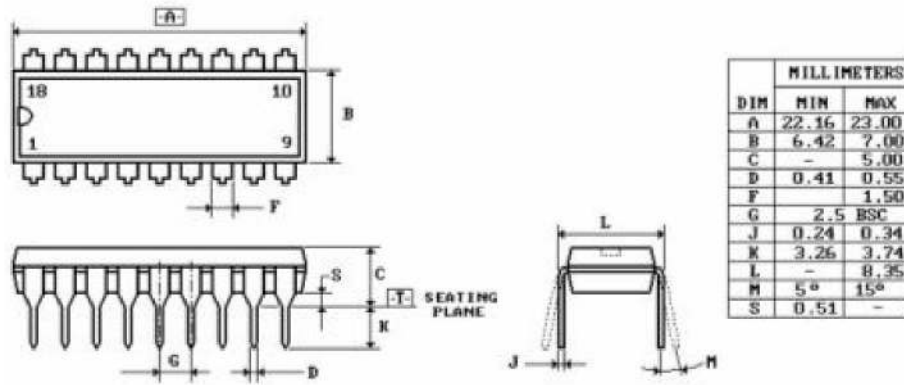

КОРПУС DIP – 18

DIM	MILLIMETERS	
	MIN	MAX
A	22.16	23.00
B	6.42	7.00
C	-	5.00
D	0.41	0.55
F	-	1.50
G	2.5	BSC
J	0.24	0.34
K	3.26	3.74
L	-	8.35
M	5°	15°
S	0.51	-