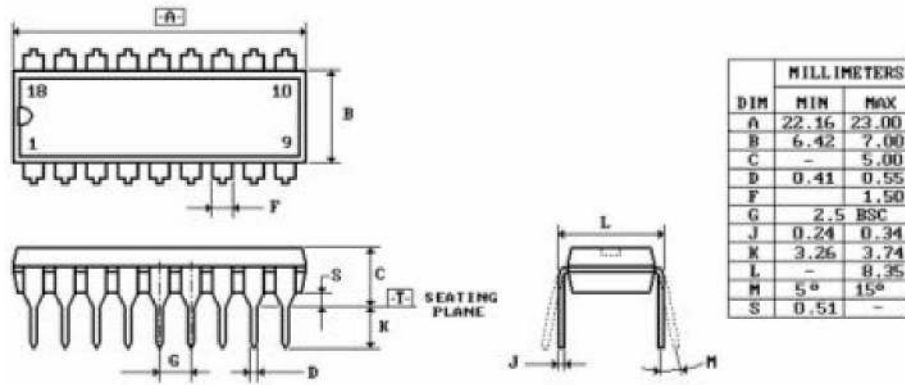

КОРПУС DIP – 18

DIM	MILLIMETERS	
	MIN	MAX
A	22.16	23.00
B	6.42	7.00
C	-	5.00
D	0.41	0.55
F	-	1.50
G	2.5	BSC
J	0.24	0.34
K	3.26	3.74
L	-	8.35
M	5°	15°
S	0.51	-