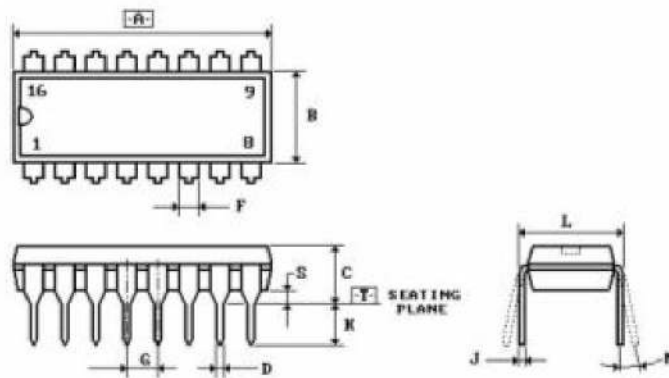

КОРПУС DIP – 16

DIM	MILLIMETERS	
	MIN	MAX
A	20.16	21.00
B	6.42	7.00
C	-	5.00
D	0.41	0.55
F	-	1.58
G	2.5 BSC	
J	0.24	0.34
K	3.26	3.74
L	8.00	8.30
M	5°	15°
S	0.51	-