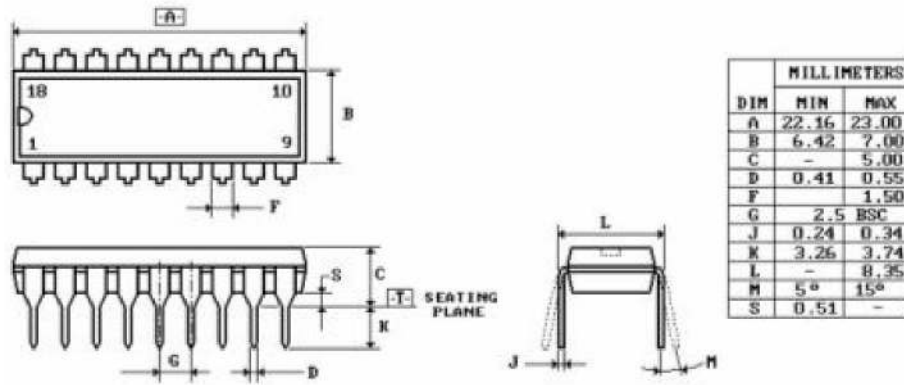

# КОРПУС DIP – 18

DIM	MILLIMETERS	
	MIN	MAX
A	22.16	23.00
B	6.42	7.00
C	-	5.00
D	0.41	0.55
F	-	1.50
G	2.5	BSC
J	0.24	0.34
K	3.26	3.74
L	-	8.35
M	5°	15°
S	0.51	-