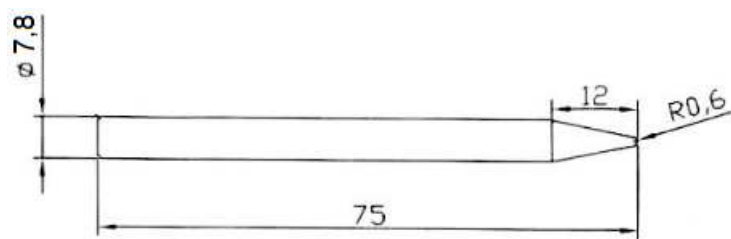

Жало B51, B52, B53 долговечное $\varnothing 7,8$ мм для паяльника с нихромовым нагревателем, под винт

Артикул Q-2607

Сменное жало используется для паяльников. Жало типа Ni-quality (высококачественное) long life (многослойное, долговечное) за счёт многослойной структуры не подвержено выгоранию и служит намного дольше в сравнении с обычным медным жалом, но требует аккуратного ухода, также его нельзя точить или чистить абразивными средствами. Для очистки необходимо использовать влажную целлюлозную губку, либо использовать специальные средства для очистки или бронзовую латунную губку. Предназначен для монтажной пайки.