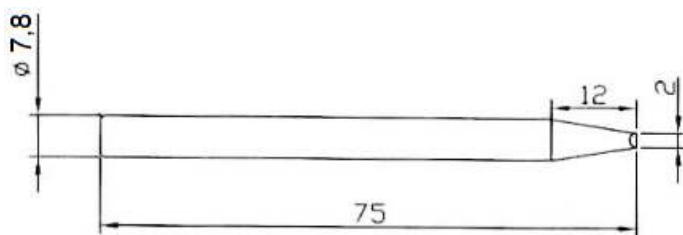

Жало B51, B52, B53 долговечное $\varnothing 7,8$ мм для паяльника с нихромовым нагревателем, под винт

Артикул Q-2607

Сменное жало используется для паяльников. Жало типа Ni-quality (высококачественное) long life (многослойное, долговечное) за счёт многослойной структуры не подвержено выгоранию и служит намного дольше в сравнении с обычным медным жалом, но требует аккуратного ухода, также его нельзя точить или чистить абразивными средствами. Для очистки необходимо использовать влажную целлюлозную губку, либо использовать специальные средства для очистки или бронзовую латунную губку. Предназначен для монтажной пайки.

B51

B52

B53