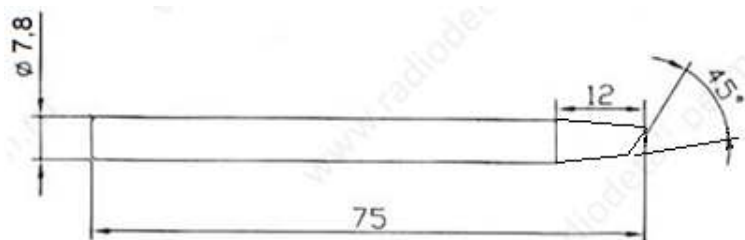

Жало B51, B52, B53 долговечное $\varnothing 7,8$ мм для паяльника с нихромовым нагревателем, под винт

Артикул Q-2607

Сменное жало используется для паяльников. Жало типа Ni-quality (высококачественное) long life (многослойное, долговечное) за счёт многослойной структуры не подвержено выгоранию и служит намного дольше в сравнении с обычным медным жалом, но требует аккуратного ухода, также его нельзя точить или чистить абразивными средствами. Для очистки необходимо использовать влажную целлюлозную губку, либо использовать специальные средства для очистки или бронзовую латунную губку. Предназначен для монтажной пайки.

B52

B53