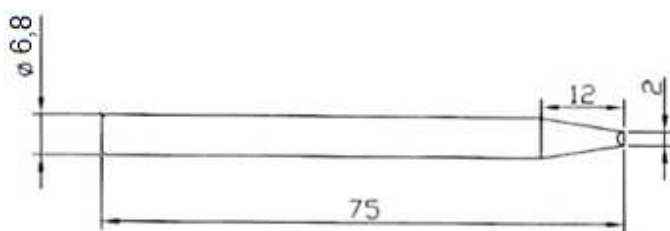

Жало В41, В42, В43 долговечное $\phi 6,8\text{мм}$ для паяльника с нихромовым нагревателем, под винт

Артикул Q-2607

Сменное жало используется для паяльников. Жало типа Ni-quality (высококачественное) long life (многослойное, долговечное) за счёт многослойной структуры не подвержено выгоранию и служит намного дольше в сравнении с обычным медным жалом, но требует аккуратного ухода, также его нельзя точить или чистить абразивными средствами. Для очистки необходимо использовать влажную целлюлозную губку, либо использовать специальные средства для очистки или бронзовую латунную губку. Предназначен для монтажной пайки.

В43