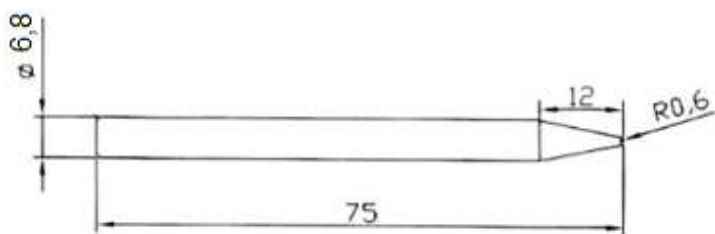

## Жало В41, В42, В43 долговечное $\phi 6,8\text{мм}$ для паяльника с нихромовым нагревателем, под винт

Артикул Q-2607

**В41**

**В42**

**В43**

Сменное жало используется для паяльников. Жало типа Ni-quality (высококачественное) long life (многослойное, долговечное) за счёт многослойной структуры не подвержено выгоранию и служит намного дольше в сравнении с обычным медным жалом, но требует аккуратного ухода, также его нельзя точить или чистить абразивными средствами. Для очистки необходимо использовать влажную целлюлозную губку, либо использовать специальные средства для очистки или бронзовую латунную губку. Предназначен для монтажной пайки.