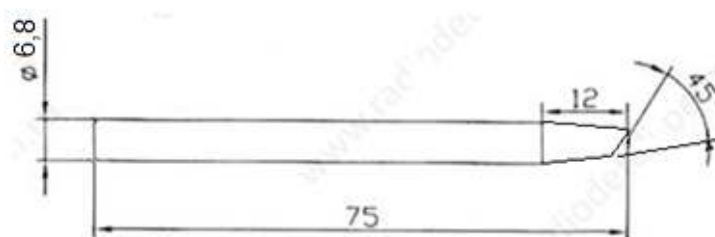

Жало В41, В42, В43 долговечное $\phi 6,8\text{мм}$ для паяльника с нихромовым нагревателем, под винт

Артикул Q-2607

Сменное жало используется для паяльников. Жало типа Ni-quality (высококачественное) long life (многослойное, долговечное) за счёт многослойной структуры не подвержено выгоранию и служит намного дольше в сравнении с обычным медным жалом, но требует аккуратного ухода, также его нельзя точить или чистить абразивными средствами. Для очистки необходимо использовать влажную целлюлозную губку, либо использовать специальные средства для очистки или бронзовую латунную губку. Предназначен для монтажной пайки.

В41

В42

В43