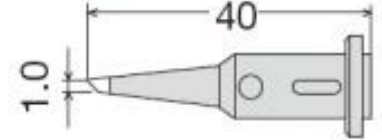

# Жало для горелки-паяльника Goot GP-501

**GP-501RT-1D**

**GP-501RT-2.4D**

**GP-501RT-3.2D**

**GP-501RT-4.8D**

**GP-501CU (Hot Knife)**

**GP-501RT-1C**

**GP-501RT-2.4C**

**GP-501RT-3.2C**

**GP-501RT-4.8C**

**GP-501HT (Hot Air)**

 Standard