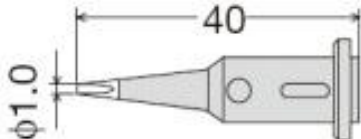

# Жало для горелки-паяльника Goot GP-501

**GP-501RT-1D**

**GP-501RT-2.4D**

**GP-501RT-3.2D**

**GP-501RT-4.8D**

**GP-501CU (Hot Knife)**

**GP-501RT-1C**

**GP-501RT-2.4C**

**GP-501RT-3.2C**

**GP-501RT-4.8C**

**GP-501HT (Hot Air)**

 Standard