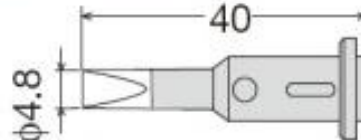

# Жало для горелки-паяльника Goot GP-501

**GP-501RT-1D**

**GP-501RT-2.4D**

**GP-501RT-3.2D**

**GP-501RT-4.8D**

**GP-501CU (Hot Knife)**

**GP-501RT-1C**

**GP-501RT-2.4C**