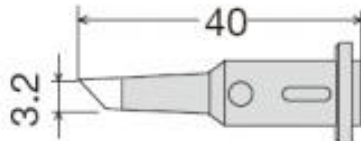

# Жало для горелки-паяльника Goot GP-501

**GP-501RT-1D**

**GP-501RT-2.4D**

**GP-501RT-3.2D**

**GP-501RT-4.8D**

**GP-501CU (Hot Knife)**

**GP-501RT-1C**

**GP-501RT-2.4C**