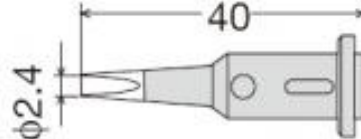

# Жало для горелки-паяльника Goot GP-501

**GP-501RT-1D**

**GP-501RT-2.4D**

**GP-501RT-3.2D**

**GP-501RT-4.8D**

**GP-501CU (Hot Knife)**

**GP-501RT-1C**

**GP-501RT-2.4C**