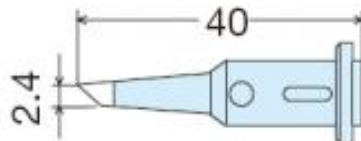

# Жало для горелки-паяльника Goot GP-501

**GP-501RT-1D**

**GP-501RT-2.4D**

**GP-501RT-3.2D**

**GP-501RT-4.8D**

**GP-501CU (Hot Knife)**

**GP-501RT-1C**

**GP-501RT-2.4C**