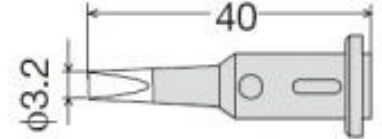

# Жало для горелки-паяльника Goot GP-501

**GP-501RT-1D**

**GP-501RT-2.4D**

**GP-501RT-3.2D**

**GP-501RT-4.8D**

**GP-501CU (Hot Knife)**

**GP-501RT-1C**

**GP-501RT-2.4C**

**GP-501RT-3.2C**

**GP-501RT-4.8C**

**GP-501HT (Hot Air)**

 Standard