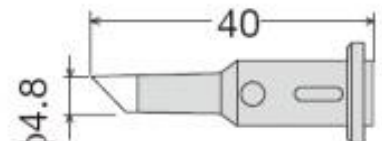

GP-501RT-4.8C