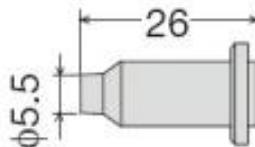

# Жало для горелки-паяльника Goot GP-501

**GP-501RT-1D**

**GP-501RT-2.4D**

**GP-501RT-3.2D**

**GP-501RT-4.8D**

**GP-501CU (Hot Knife)**

**GP-501RT-1C**

**GP-501RT-2.4C**

**GP-501RT-3.2C**

**GP-501RT-4.8C**

**GP-501HT (Hot Air)**

 Standard