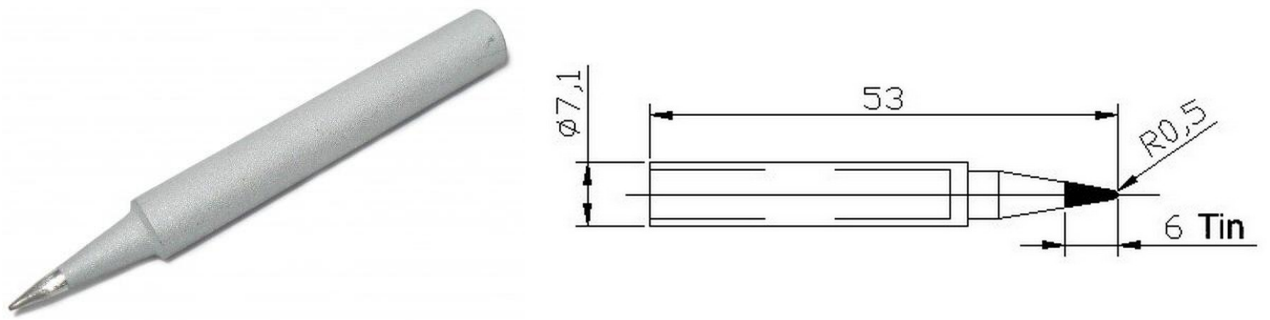

## Сменное жало для паяльников ZD22, ZD21

Жало типа закруглённый конус N22-1 долговечное служит в несколько раз дольше обычного медного жала. Жало этого типа применяется в паяльниках с керамическим нагревателем ZD-21, ZD-22. Код 79-1610.