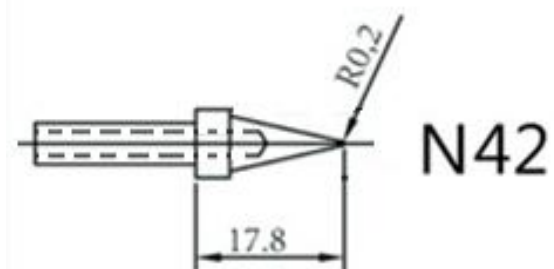

**Жало N41 / N42 / N43 / N44 долговечное  
для паяльников ZD912, 916,917,981,982,987\79-1426**

Артикул Q-228

N41

N42

N43

N44

N41

N43