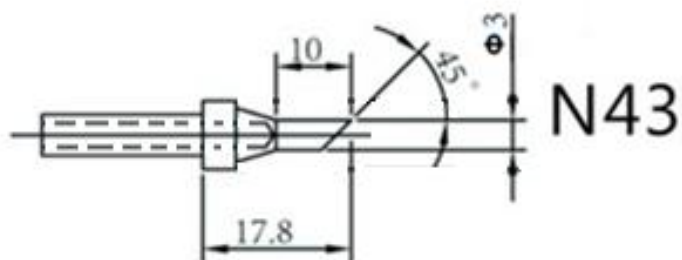

**Жало N41 / N42 / N43 / N44 долговечное  
для паяльников ZD912, 916,917,981,982,987\79-1426**

Артикул Q-228

N41

N42

N43

N44

N41

N43