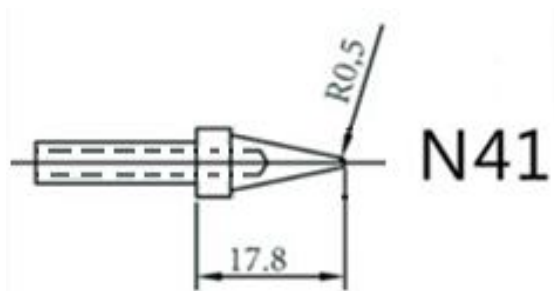

**Жало N41 / N42 / N43 / N44 долговечное  
для паяльников ZD912, 916,917,981,982,987\79-1426**

Артикул Q-228

N41

N42

N43

N44

N41

N43