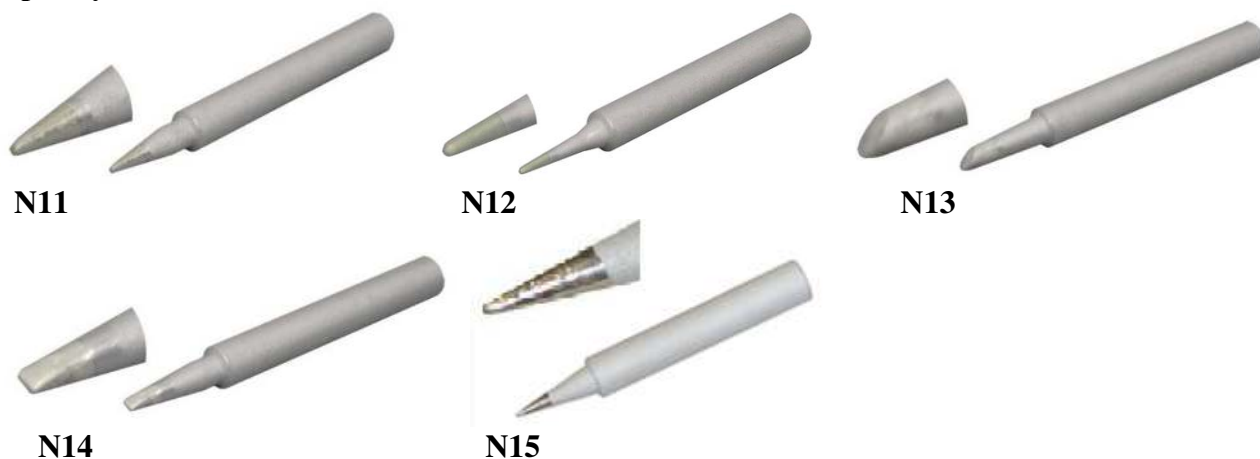

## Жало для паяльника N11, N13, N14, N15 долговечное для керамического нагревателя d5,3мм

Артикул Q-228

Сменное жало используется для паяльников. Жало типа Ni-quality (высококачественное) long life (многослойное, долговечное) за счёт многослойной структуры не подвержено выгоранию и служит намного дольше в сравнении с обычным медным жалом, но требует аккуратного ухода, также его нельзя точить или чистить абразивными средствами. Для очистки необходимо использовать влажную целлюлозную губку, либо использовать специальные средства для очистки или бронзовую латунную губку. Предназначен для монтажной пайки.

N11

N12

N13

N14

N15